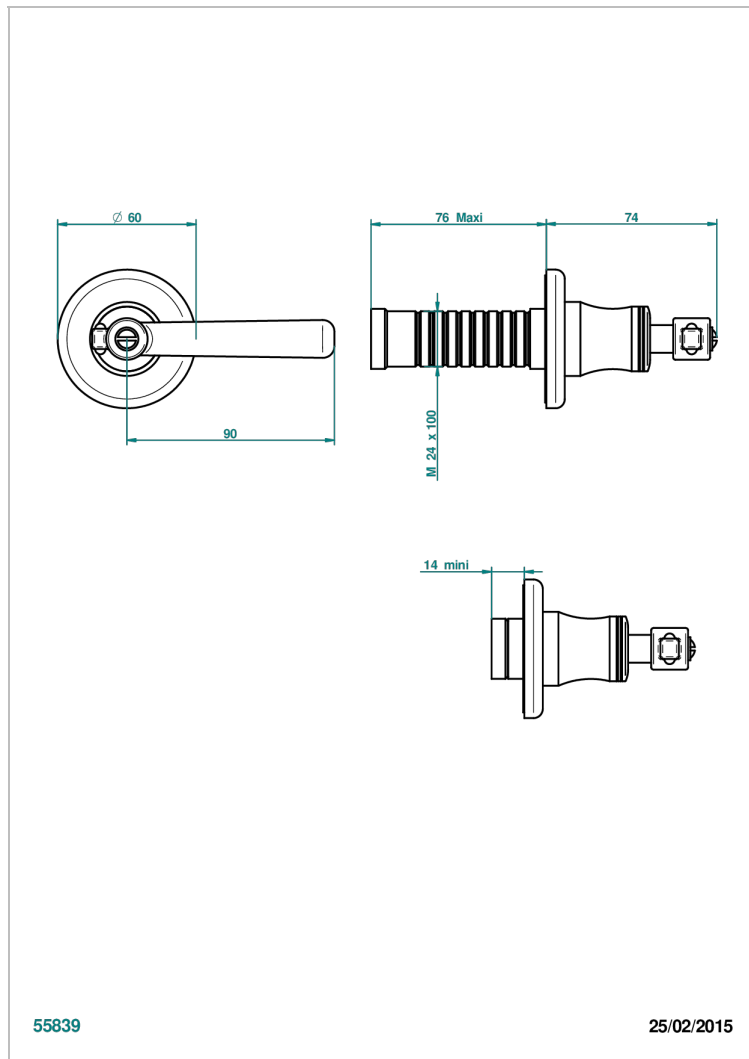

BEAUBOURG С РУКОЯТКАМИ

G7B-30B

Маховик для встраиваемого в стену вентиля

THG[®]
PARIS

ХАРАКТЕРИСТИКИ

- Beaubourg с рукоятками
- Маховик для встраиваемого в стену вентиля

СВЯЗАННЫЕ ТОВАРНЫЕ ПОЗИЦИИ

- Ref. G00-30/CA Корпус вентиля 1/2" встраиваемый в стену для холодной воды
- Ref. G00-30/HA Корпус вентиля 1/2" встраиваемый в стену для горячей воды
- Ref. G00-32/CA Корпус вентиля 3/4" встраиваемый в стену для холодной воды
- Ref. G00-32/HA Корпус вентиля 3/4" встраиваемый в стену для горячей воды