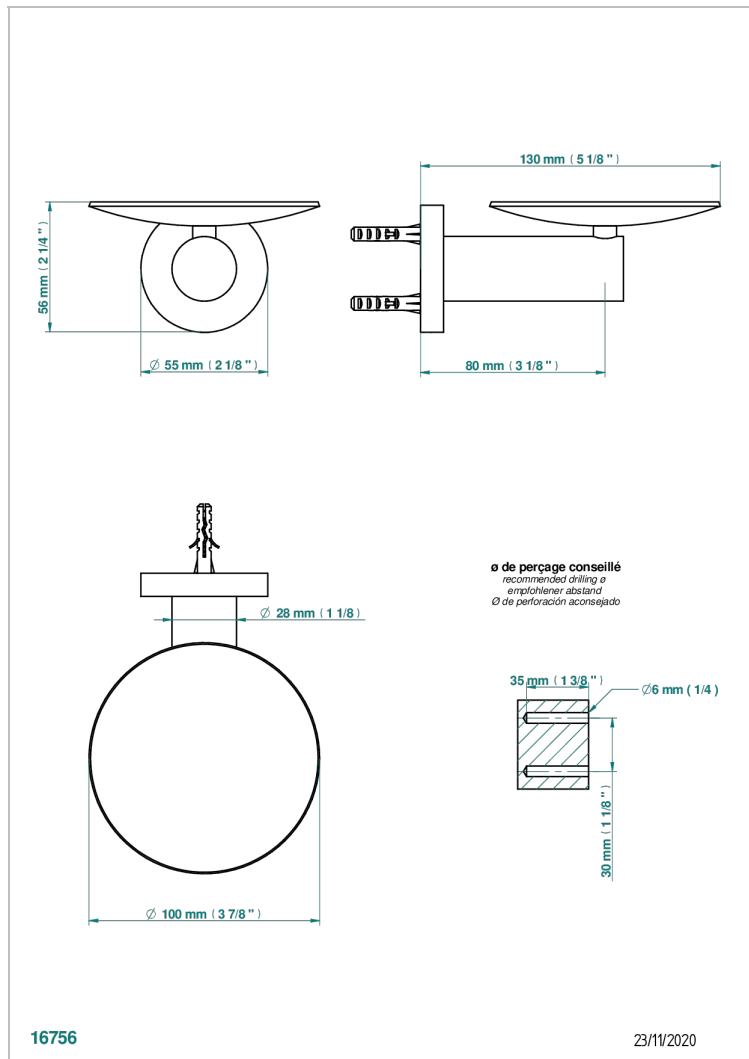

# SYSTEM METAL LISSE C РУКОЯТКАМИ

G9B-546

Мыльница настенная Ø 100 мм

THG<sup>®</sup>  
PARIS

## ХАРАКТЕРИСТИКИ

- System métal lisse с рукоятками
- Мыльница настенная Ø 100 мм