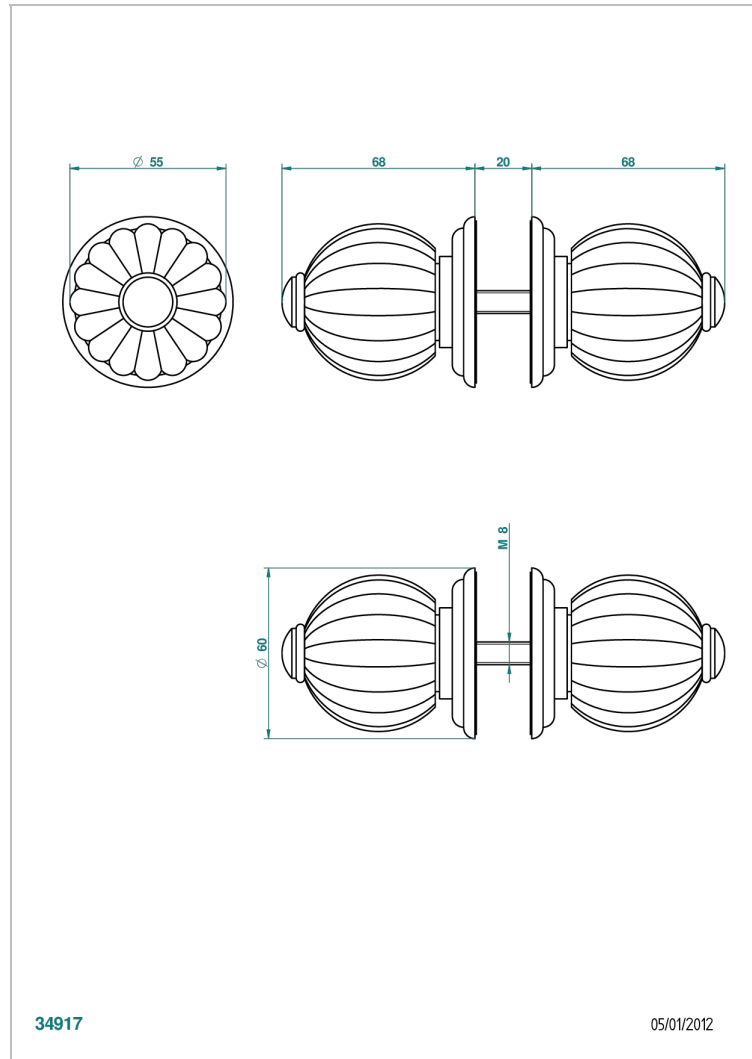

# MANDARINE С САТИНИРОВАННЫМ ХРУСТАЛЕМ

U1E-638V

Ручки большие, пара

THG<sup>®</sup>  
PARIS

## ХАРАКТЕРИСТИКИ

- Mandarin с сатинированным хрусталём
- Ручки большие, пара