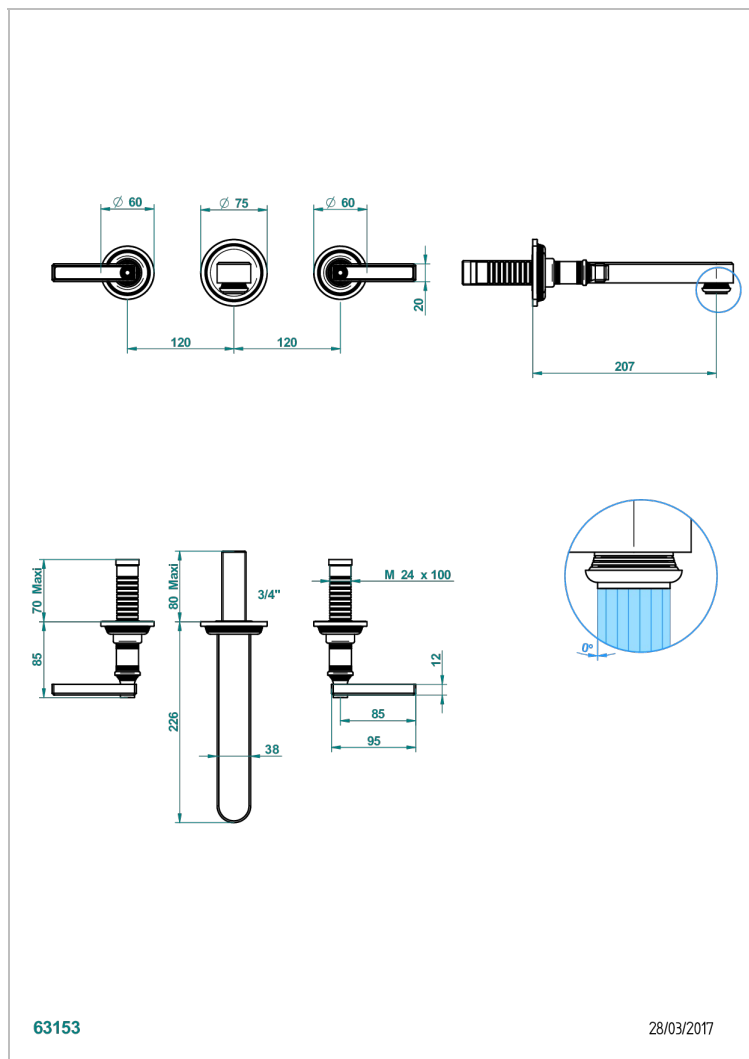

WEST COAST С РУЧКАМИ-РУКОЯТКАМИ С ЧЕРНЫМ ОНИКСОМ

THG
PARIS

U9F-40SGB

Внешняя часть смесителя встраиваемого в стену для раковины на три отверстия с изливом СУПЕР ГОЛИАФ- без выпуска

ХАРАКТЕРИСТИКИ

- West coast с ручками-рукоятками с чёрным ониксом
- Внешняя часть смесителя встраиваемого в стену для раковины на три отверстия с изливом СУПЕР ГОЛИАФ- без выпуска

СВЯЗАННЫЕ ТОВАРНЫЕ ПОЗИЦИИ

- Ref. G00-40AC Встраиваемая часть смесителя настенного на три отверстия (не рукоят.)
- Ref. G00-40AM Встраиваемая часть смесителя настенного на 3 отверстия на пластине (рукоят.)