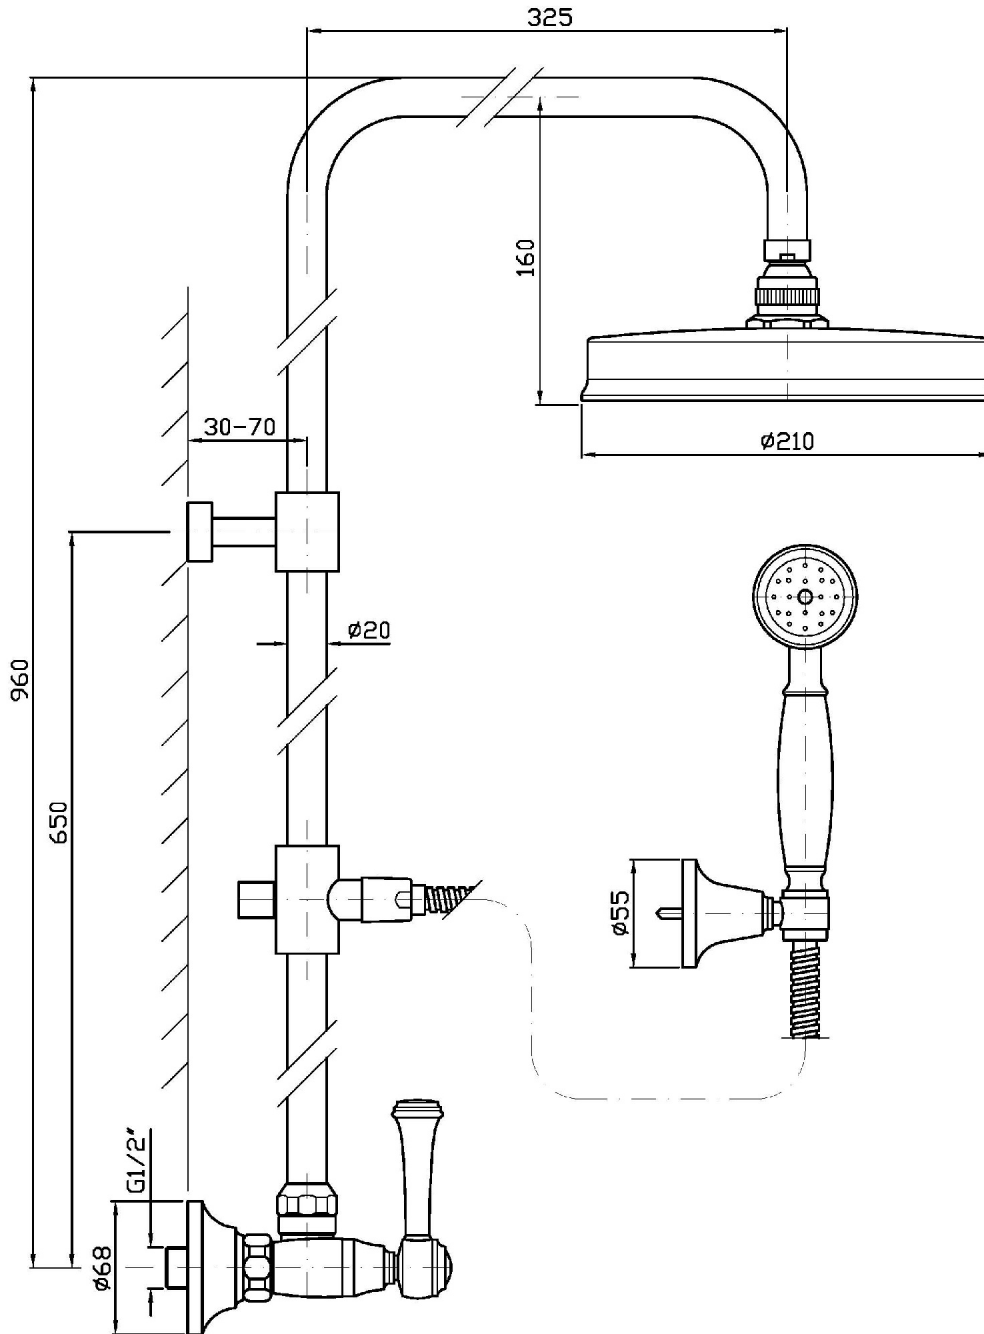

Shower column with exposed shower mixer, brass shower head and handshower Z9472P.C.

Finiture / Finishes

		C8		C40		C41
Cromo / Chrome	Nickel Lucido / Polished Nickel		Oro / Gold		Oro spazzolato / Brushed Gold	

SHOWER

ZAL860

Disegno Complessivo / Overall Drawing

SHOWER

ZAL860

Esplosi / Exploded

SHOWER

ZAL860

Portate / Flowrates (lt/min)

PRESSIONE PRESSURE	1 BAR	2 BAR	3 BAR	4 BAR	5 BAR
<i>P1</i> DOCCETTA HANDSHOWER	9	13,3	16,2	19,2	21,6
<i>P2</i> SOFFIONE SHOWER HEAD	9,4	13,7	17	19,8	22,3
<i>P3</i>					
<i>P4</i>					
<i>P5</i>					

SHOWER

ZAL860

Pesi e Misure / Weights and Sizes

Peso (Kg) Weight (lb)	8,00 (Kg)	17,64 (lb)
Volume test (dc3) - (in3)	41,77 (dc3)	2548,96 (in3)
h (mm) - (in)	110,00 (mm)	4,33 (in)
L1 (mm) - (in)	415,00 (mm)	16,34 (in)
L2 (mm) - (in)	915,00 (mm)	36,02 (in)