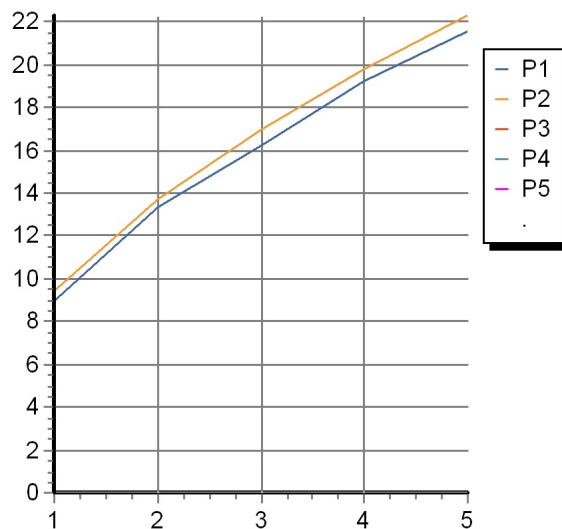

SHOWER

ZAL860

Pesi e Misure / Weights and Sizes

Peso (Kg) Weight (lb)	8,00 (Kg)	17,64 (lb)
Volume test (dc3) - (in3)	41,77 (dc3)	2548,96 (in3)
h (mm) - (in)	110,00 (mm)	4,33 (in)
L1 (mm) - (in)	415,00 (mm)	16,34 (in)
L2 (mm) - (in)	915,00 (mm)	36,02 (in)