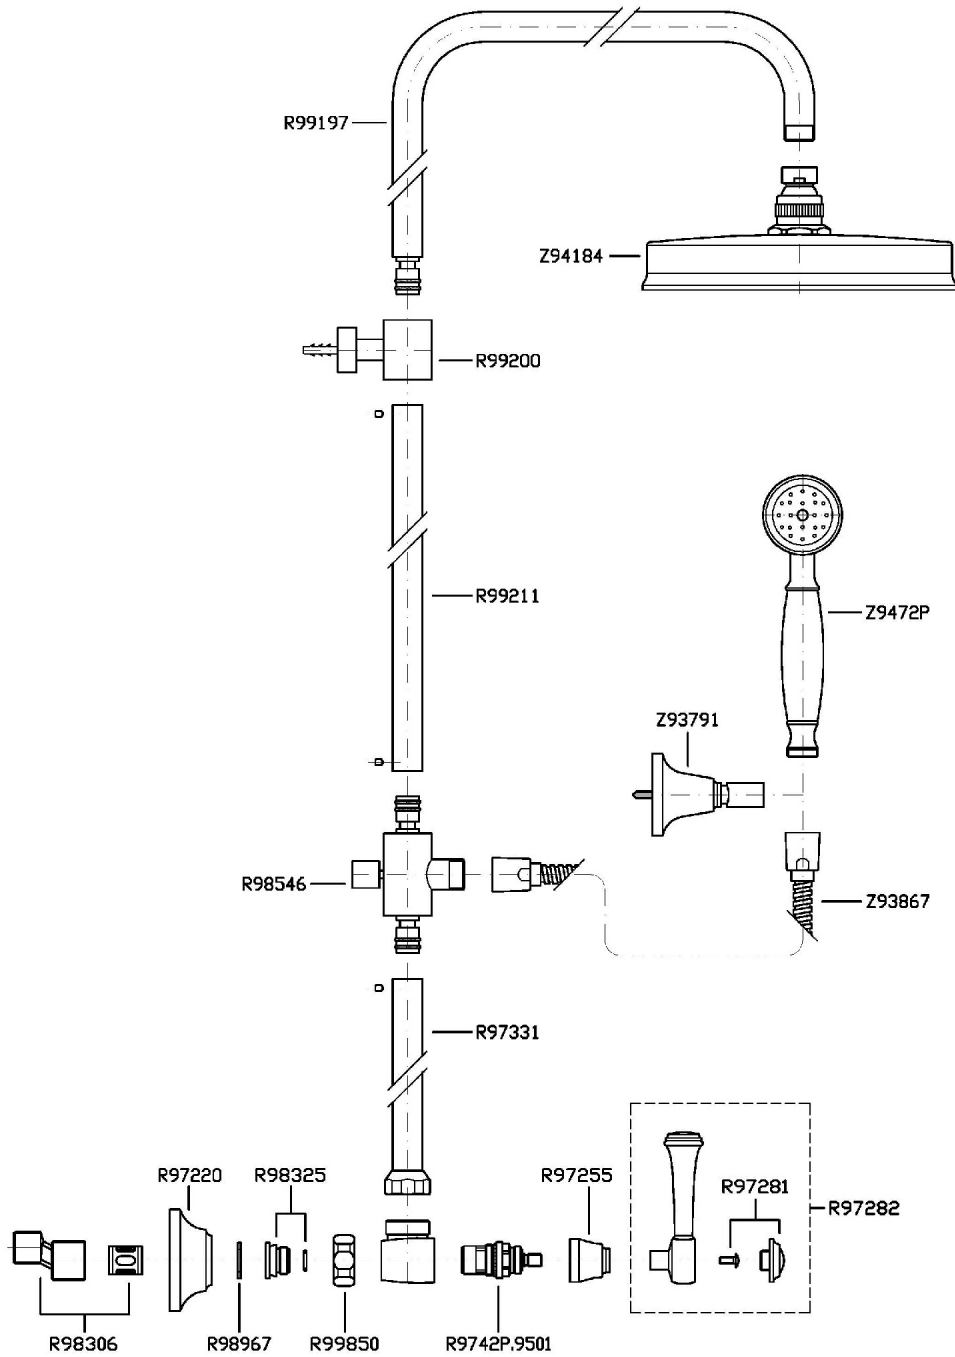

Shower column with exposed shower mixer, brass shower head and handshower Z9472P.C.

Finiture / Finishes

		C8		C40		C41
Cromo / Chrome	Nickel Lucido / Polished Nickel		Oro / Gold		Oro spazzolato / Brushed Gold	

SHOWER

ZAL860

Disegno Complessivo / Overall Drawing

SHOWER

ZAL860

Esplosi / Exploded

SHOWER

ZAL860

Portate / Flowrates (lt/min)

PRESSIONE PRESSURE	1 BAR	2 BAR	3 BAR	4 BAR	5 BAR
<i>P1</i> DOCCETTA HANDSHOWER	9	13,3	16,2	19,2	21,6
<i>P2</i> SOFFIONE SHOWER HEAD	9,4	13,7	17	19,8	22,3
<i>P3</i>					
<i>P4</i>					
<i>P5</i>					

SHOWER

ZAL860

Pesi e Misure / Weights and Sizes

Peso (Kg) Weight (lb)	8,00 (Kg)	17,64 (lb)
Volume test (dc3) - (in3)	41,77 (dc3)	2548,96 (in3)
h (mm) - (in)	110,00 (mm)	4,33 (in)
L1 (mm) - (in)	415,00 (mm)	16,34 (in)
L2 (mm) - (in)	915,00 (mm)	36,02 (in)