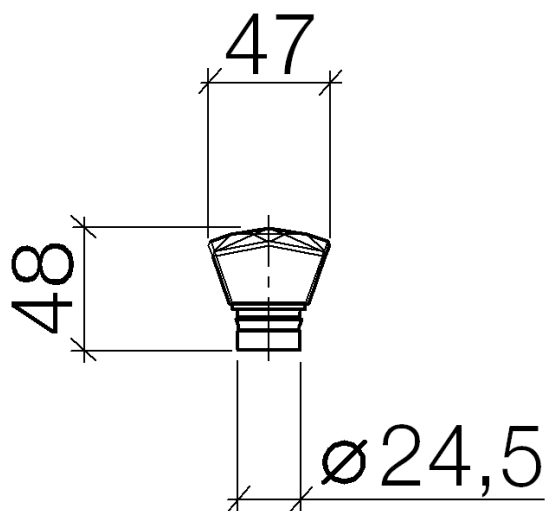

Умывальник - SQUARE

Ручка из STRASS® Swarovski® Crystal прозрачная - хром

Артикульный номер: 11 150 911-00

- ВНИМАНИЕ: Ручьятки к смесителям заказывать отдельно!
- Ручка
- из STRASS® Swarovski® Crystal
- прозрачная

хром

размерный чертеж

Все величины в мм / дюймах = мм x 0,0394