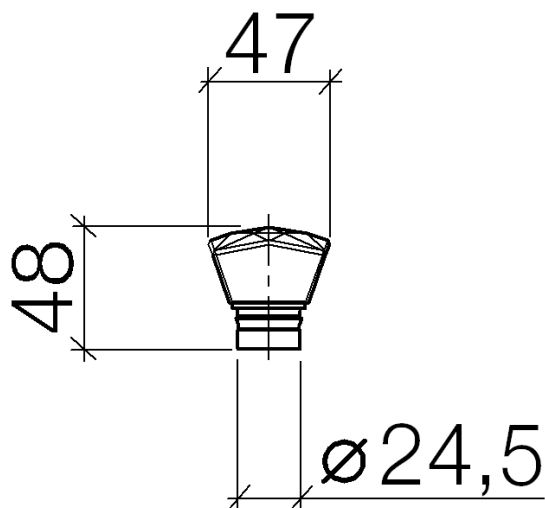

Умывальник - SQUARE

Ручка из STRASS® Swarovski® Crystal прозрачная - хром

Артикулный номер: 11 150 911-00

- ВНИМАНИЕ: Ручки к смесителям заказывать отдельно!
- Ручка
- из STRASS® Swarovski® Crystal
- прозрачная

хром

размерный чертеж

Все величины в мм / дюймах = мм x 0,0394

Умывальник - SQUARE

Ручка из STRASS® Swarovski® Crystal прозрачная - хром

Артикульный номер: 11 150 911-00