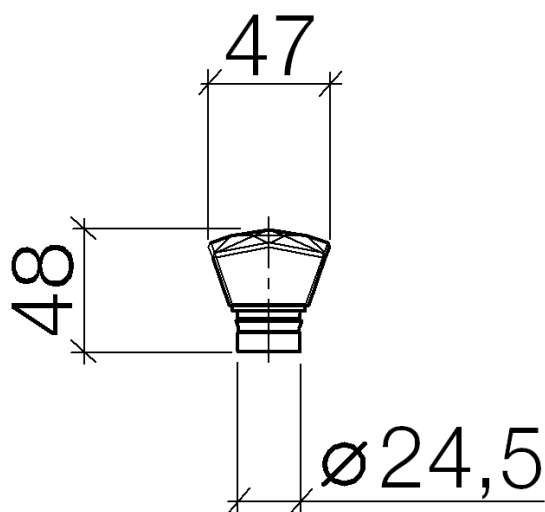

Умывальник - SQUARE

Ручка из STRASS® Swarovski® Crystal прозрачная - хром

Артикульный номер: 11 150 911-00

- ВНИМАНИЕ: Ручьятки к смесителям заказывать отдельно!
- Ручка
- из STRASS® Swarovski® Crystal
- прозрачная

хром

размерный чертеж

Все величины в мм / дюймах = мм x 0,0394

Умывальник - SQUARE

Ручка из STRASS® Swarovski® Crystal прозрачная - хром

Артикульный номер: 11 150 911-00

Умывальник - SQUARE

Ручка из STRASS® Swarovski® Crystal прозрачная - хром