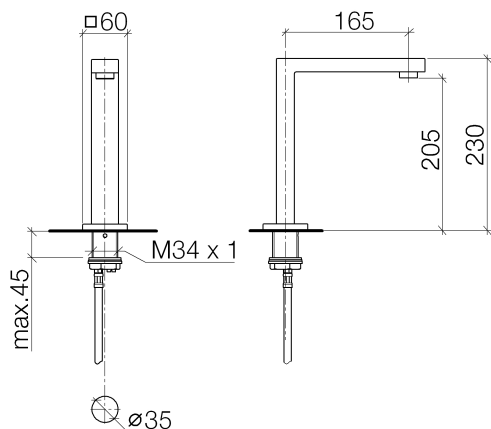

Умывальник - Symetrics

Излив для умывальника вертикальный без сливного гарнитура - платина матовая

Артикулный номер: 13 721 980-06

- вылет 165 мм
- неподвижный излив
- круглая обогащенная воздухом струя
- высота смесителя 230 мм
- высота до аэратора 205 мм
- диаметр сверлёного отверстия 35 мм
- розетка 60 x 60 мм
- 2х напорный шланг М 10 x 1 винченный, испытанный на герметичность
- присоединение 1/2"
- расход макс. 7 л/мин
- не содержит свинца
- Группа смесителей согл. DIN 4109: 1
- В комбинации с eValve можно менять расход воды
- Важно: для электронной версии снимите ограничитель потока воды!

платина матовая

размерный чертеж

Все величины в мм / дюймах = мм x 0,0394