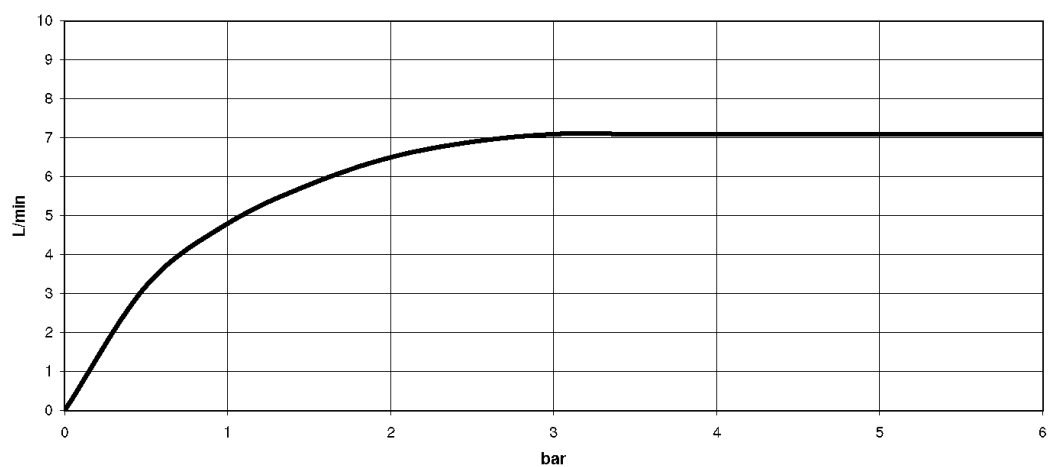

Умывальник - Symetrics

Излив для умывальника вертикальный без сливного гарнитура - платина матовая

Артикулный номер: 13 721 980-06

- вылет 165 мм
- неподвижный излив
- круглая обогащенная воздухом струя
- высота смесителя 230 мм
- высота до аэратора 205 мм
- диаметр сверлёного отверстия 35 мм
- розетка 60 x 60 мм
- 2х напорный шланг М 10 x 1 винченный, испытанный на герметичность
- присоединение 1/2"
- расход макс. 7 л/мин
- не содержит свинца
- Группа смесителей согл. DIN 4109: 1
- В комбинации с eValve можно менять расход воды
- Важно: для электронной версии снимите ограничитель потока воды!

платина матовая

размерный чертеж

Все величины в мм / дюймах = мм x 0,0394

Умывальник - Symetrics

Излив для умывальника вертикальный без сливного гарнитура - платина матовая

Артикулльный номер: 13 721 980-06

график расхода

Умывальник - Symetrics

Излив для умывальника вертикальный без сливного гарнитура - платина матовая

Артикулльный номер: 13 721 980-06

Другие варианты поверхностей

хром

13 721 980-00

платина