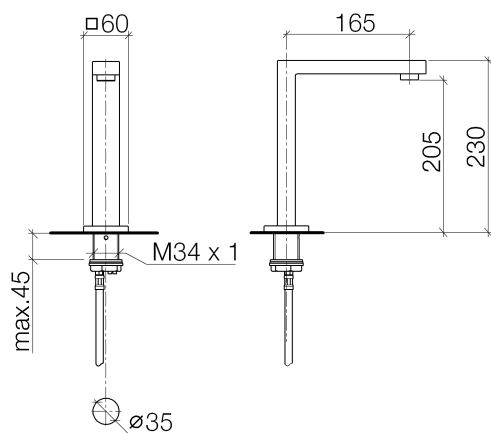

Умывальник - Symetrics

Излив для умывальника вертикальный без сливного гарнитура - платина матовая

Артикулный номер: 13 721 980-06

- вылет 165 мм
- неподвижный излив
- круглая обогащенная воздухом струя
- высота смесителя 230 мм
- высота до аэратора 205 мм
- диаметр сверлёного отверстия 35 мм
- розетка 60 x 60 мм
- 2х напорный шланг М 10 x 1 винченный, испытанный на герметичность
- присоединение 1/2"
- расход макс. 7 л/мин
- не содержит свинца
- Группа смесителей согл. DIN 4109: 1
- В комбинации с eValve можно менять расход воды
- Важно: для электронной версии снимите ограничитель потока воды!

платина матовая

размерный чертеж

Все величины в мм / дюймах = мм x 0,0394

Умывальник - Symetrics

Излив для умывальника вертикальный без сливного гарнитура - платина матовая

Артикулльный номер: 13 721 980-06

график расхода

Умывальник - Symetrics

Излив для умывальника вертикальный без сливного гарнитура - платина матовая

Артикулльный номер: 13 721 980-06

Другие варианты поверхностей

хром

13 721 980-00

платина