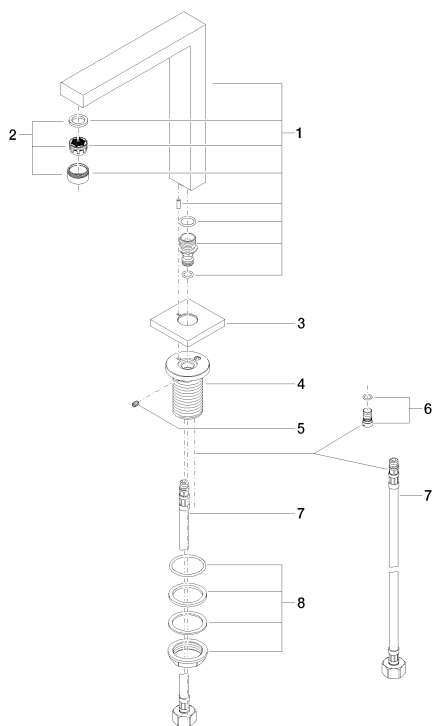

Умывальник - Symetrics

Излив для умывальника вертикальный без сливного гарнитура - платина матовая

Артикульный номер: 13 721 980-06

Спецификация запасных частей

№	Артикульный №	Наименование	Расходуемое кол-во
1	90 11 06 192 05-06	Излив 221 x 199 x 36 мм, 7 л/мин. - платина матовая	1
2	90 23 01 029 02-06		1
3	09 27 68 002-06	крышка 60 x 60 x 9 x Ø 22,2 мм - платина матовая	1
4	09 30 01 102 10 90	хвостовик Ø 50 x 66 мм -	1
5	09 31 11 036 90	Крепление M5 x 8 мм -	1
6	04 31 20 046 10 92	Донный клапан Ø 11,5 x 20 мм -	1
7	04 30 04 019 00 90	Напорный шланг M10x1 x 1/2" x 420 мм -	2
8	04 23 10 044 00 90	Крепление M34 x 1 -	1