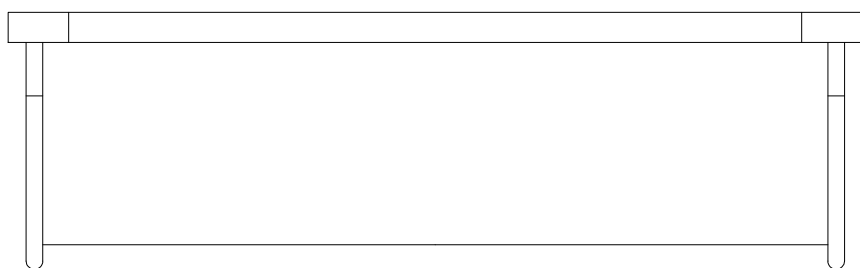

Bianchini & Capponi

Mensola 8440/8

56.5

51.0

17.0

17.0