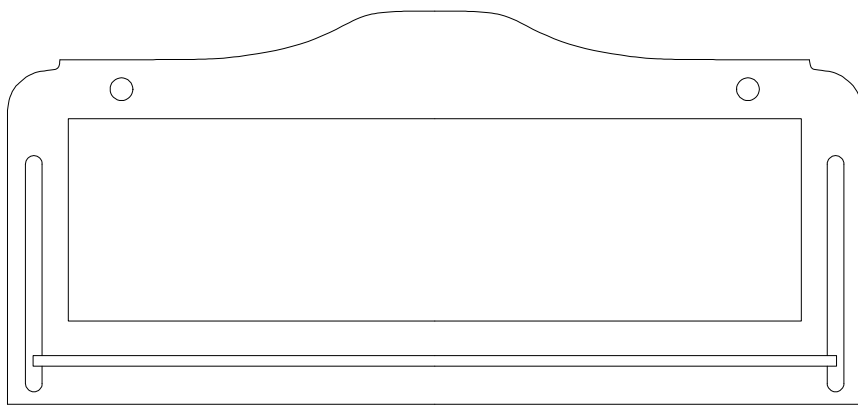

Bianchini & Capponi

Mensola 8440/9

26.0

17.0

56.5

17.0