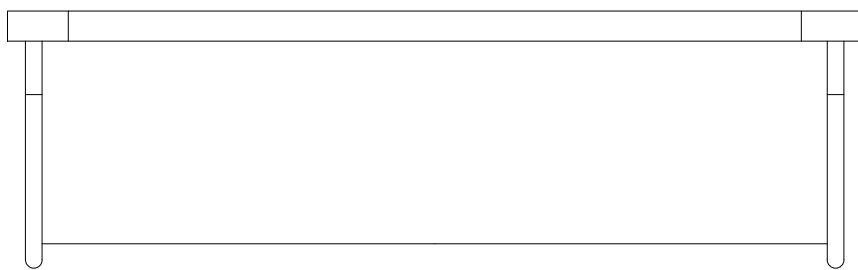

Bianchini & Capponi

Mensola 8440/9

26.0

17.0

56.5

17.0