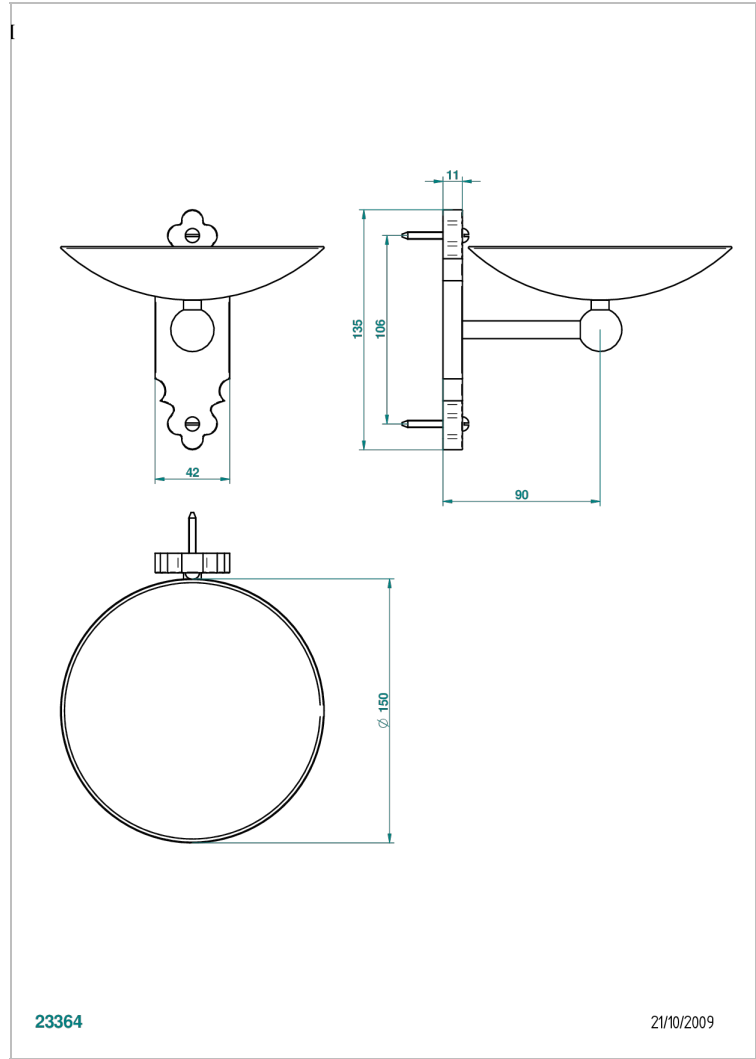

1900 С РУКОЯТКАМИ

G28-546GM

Мыльница настенная, диаметр : 150 мм

THG[®]
PARIS

23364

21/10/2009

ХАРАКТЕРИСТИКИ

- 1900 с ручьятками
- Мыльница настенная, диаметр : 150 мм