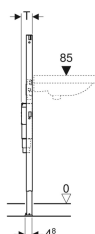

Инсталляция Geberit Duofix для раковины, 112 см, электронный вертикальный смеситель с функциональным блоком скрытого монтажа, с внутрисстенным сифоном

Образец

Цели применения

- Для гипсокартонных стен
- Для встраивания в пристенки по высоте рамы или по высоте помещения
- Для встраивания в фальшстены по высоте помещения
- Для встраивания в перегородку систем Geberit Duofix по высоте рамы или помещения
- Подходит для лиц с ограниченными возможностями
- Для монтажа умывальников
- Для смесителей для раковины Geberit Piave и Brenta, вертикальный монтаж, для функционального блока для скрытого монтажа
- Для напольных покрытий толщиной 0–20 см

Объем поставки

- Защитная крышка
- 2 резьбовые шпильки M10

- Глубина опорных площадок подходит для монтажа в U-образные профили UW 50 и UW 75 и в направляющие системы Geberit Duofix
- Расстояние между точками крепления раковина 5–38 см
- Внутрисстенный сифон с оптимальным управлением потоком и более высокой способностью к самоочистке
- При завершающем монтаже внутрисстенный сифон регулируется по высоте \pm 3 см
- Корпус с соединительным патрубком из ПП, \varnothing 50 мм
- Подвод воды, совместимый с MasterFix и MeplaFix
- Нижний подвод воды в короб для скрытого монтажа
- Регулируемое по высоте и шумопоглощающее крепление для соединительного колена
- Коробка скрытого монтажа для водоразборных кранов для умывальников Geberit, вертикальный монтаж, с функциональным блоком для скрытого монтажа, предустановленный
- Краны встроены в короб для скрытого монтажа
- Соединительная клемма для подключения электропитания к коробке скрытого монтажа