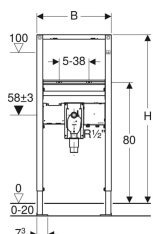

Цели применения

- Для гипсокартонных стен
- Для встраивания в пристенки по высоте рамы или по высоте помещения
- Для встраивания в фальшстены по высоте помещения
- Для встраивания в перегородку систем Geberit Duofix по высоте рамы или помещения
- Подходит для лиц с ограниченными возможностями
- Для монтажа умывальников
- Для смесителей для раковины Geberit Piave и Brenta, вертикальный монтаж, для функционального блока для скрытого монтажа
- Для напольных покрытий толщиной 0–20 см

Характеристики

- Самонесущая рама с порошковой окраской
- Рама с отверстиями $\varnothing$ 9 мм для крепления в деревянном каркасе
- Стойка оцинкованная
- Стойки с возможностью перемещения 0–20 см
- Стойки с защитой от скольжения
- Опорные площадки поворотные

Объем поставки

- Защитная крышка
- 2 резьбовые шпильки M10

- Глубина опорных площадок подходит для монтажа в U-образные профили UW 50 и UW 75 и в направляющие системы Geberit Duofix
- Расстояние между точками крепления раковина 5–38 см
- Внутрисстенный сифон с оптимальным управлением потоком и более высокой способностью к самоочистке
- При завершающем монтаже внутрисстенный сифон регулируется по высоте $\pm$ 3 см
- Корпус с соединительным патрубком из ПП, $\varnothing$ 50 мм
- Подвод воды, совместимый с MasterFix и MeplaFix
- Нижний подвод воды в короб для скрытого монтажа
- Регулируемое по высоте и шумопоглощающее крепление для соединительного колена
- Коробка скрытого монтажа для водоразборных кранов для умывальников Geberit, вертикальный монтаж, с функциональным блоком для скрытого монтажа, предустановленный
- Краны встроены в короб для скрытого монтажа
- Соединительная клемма для подключения электропитания к коробке скрытого монтажа

Технические характеристики

Материал

Сталь

- Защитный короб с крышкой, коробка для скрытого монтажа
- Крепеж

Арт. №	В	Н	Т
111.556.00.1	50 см	112 см	7.5 см

Принадлежности

- Комплект крепления к стене Geberit Duofix для отдельного монтажа
- Комплект крепления ножек к задней стенке Geberit Duofix
- Защитная крышка Geberit для смесителей для раковин с функциональным блоком для скрытого монтажа и внутрисстенным сифоном