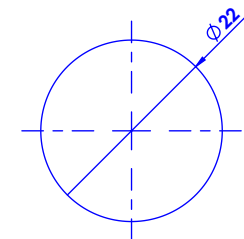

CRISTAL & BRONZE

PARIS · 1937

29/11/2019-1