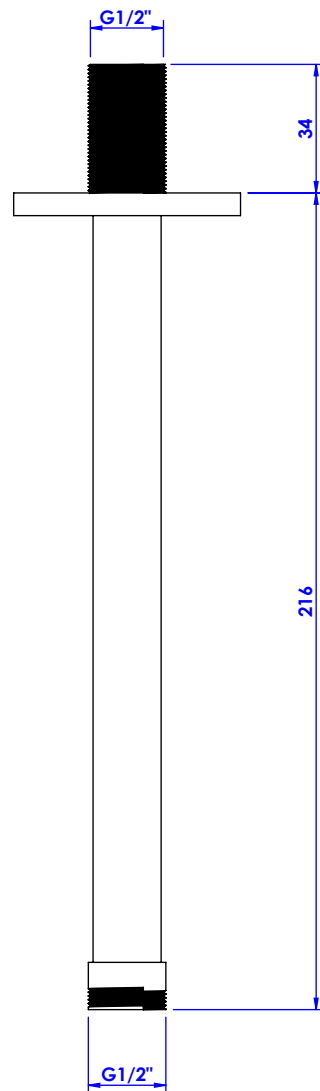

### **Bras de douche vertical 200mm - Vertical shower arm 200mm.**

Ref : C24-2C200 Obsidienne noire / Black obsidian  
Ref : C26-2C200 Blanc Carrara / White Carrara  
Ref : C27-2C200 Noir Portoro / Black Portoro  
Ref : C28-2C200 Sodalite bleue / Blue Sodalite

**Débit / Flow rate : ...l/min (sous 3 bars).**  
**Pression maxi / max pressure : 5 bars.**

**ø de perçage recommandé / ø recommended drilling :**

**CRISTAL & BRONZE**

PARIS · 1937

29/11/2019-1