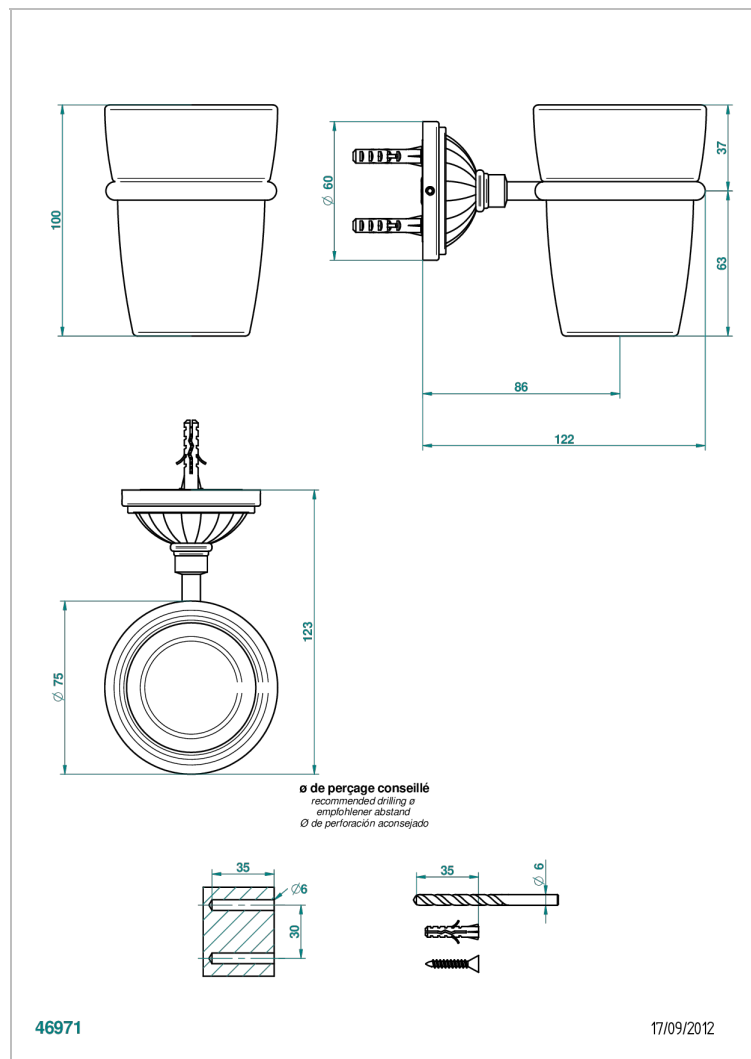

MANDARINE С САТИНИРОВАННЫМ ХРУСТАЛЕМ

U1E-536

Стакан настенный для зубных щёток

THG[®]
PARIS

46971

17/09/2012

ХАРАКТЕРИСТИКИ

- Mandarine с сатинированным хрусталём
- Стакан настенный для зубных щёток