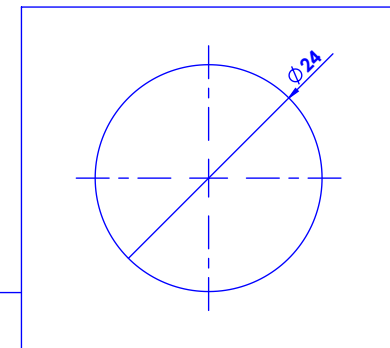

Collection : Fusion

Couli-douche avec douchette, sortie coudée 1/2" et flexible 150cm.

Wall shower set on sliding bar, with elbow 1/2" and hose 150cm.

Ref : C24-2211 Obsidienne noire / *Black Obsidian*

Ref : C26-2211 Blanc Carrara / *White Carrara*

Ref : C27-2211 Noir Portoro / *Black Portoro*

Ref : C28-2211 Sodalite bleue / *Blue Sodalite*

**Débit / Flow rate : 18l/min (sous 3 bars).
Pression maxi / max pressure : 5 bars.**

ø de perçage recommandé / ø recommended drilling :