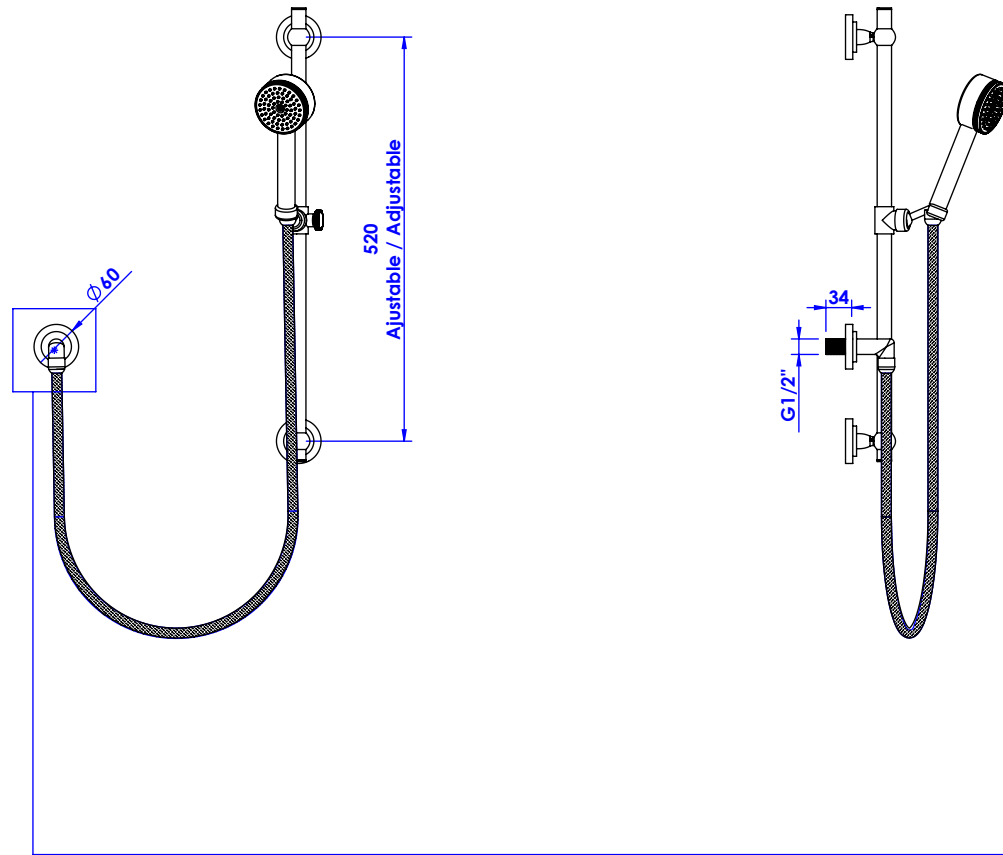

Collection : Fusion

Couli-douche avec douchette, sortie coudée 1/2" et flexible 150cm.

Wall shower set on sliding bar, with elbow 1/2" and hose 150cm.

Ref : C24-2211 Obsidienne noire / *Black Obsidian*

Ref : C26-2211 Blanc Carrara / *White Carrara*

Ref : C27-2211 Noir Portoro / *Black Portoro*

Ref : C28-2211 Sodalite bleue / *Blue Sodalite*

**Débit / Flow rate : 18l/min (sous 3 bars).
Pression maxi / max pressure : 5 bars.**

ø de perçage recommandé / ø recommended drilling :

CRISTAL & BRONZE

PARIS · 1937

21/01/2020-1