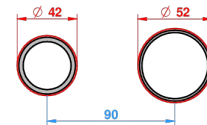

Compatible avec