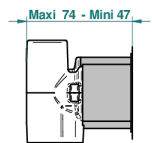

Compatible avec