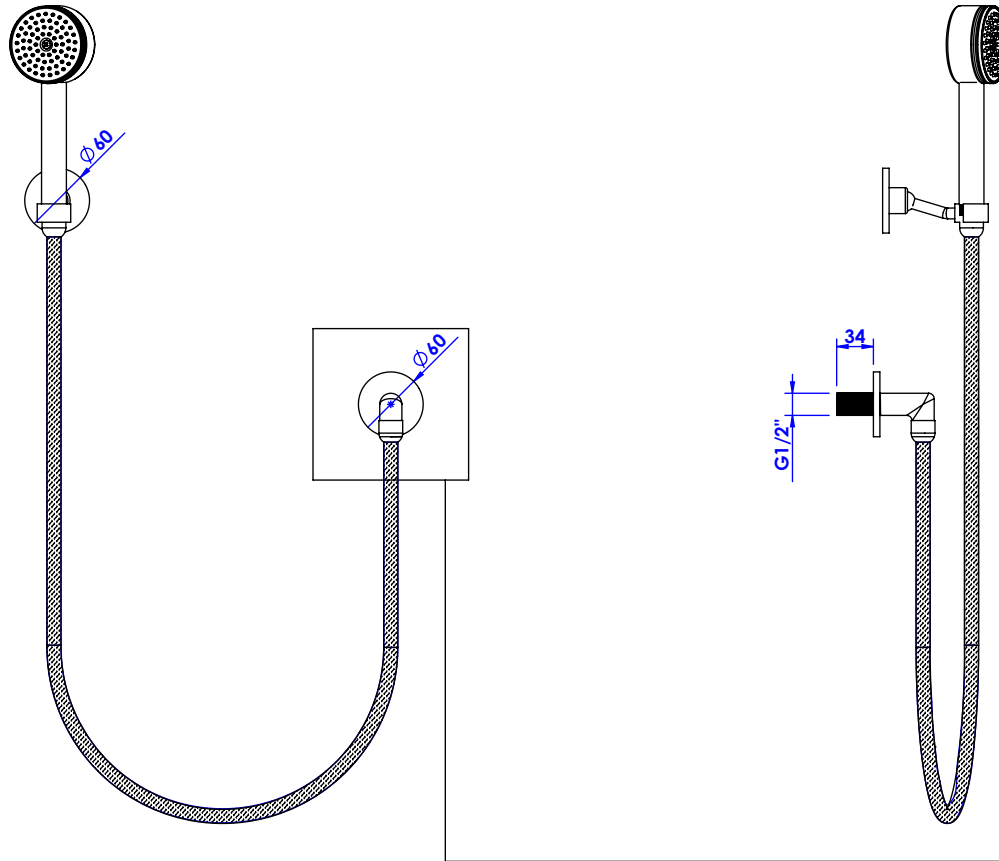

**Collection : Fusion**

**Douchette avec crochet fixe, avec sortie coudée 1/2" et flexible 150cm.**

**Wall shower set on fixed hook, with elbow 1/2" and hose 150cm.**

Ref : C24-2212 Obsidienne noire / Black obsidian

Ref : C26-2212 Blanc Carrara / White Carrara

Ref : C27-2212 Noir Portoro / Black Portoro

Ref : C28-2212 Sodalite bleue / Blue Sodalite

**Débit / Flow rate : 18l/min (sous 3 bars).**

**Pression maxi / max pressure : 5 bars.**

**Ø de perçage recommandé / Ø recommended drilling :**

**CRISTAL & BRONZE**

PARIS · 1937

21/01/2020-1