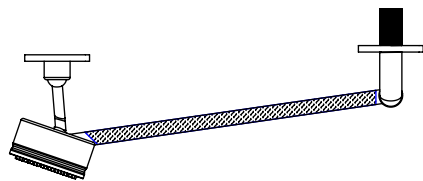

**Collection : Fusion**

**Douchette avec crochet fixe, avec sortie coudée 1/2" et flexible 150cm.**

**Wall shower set on fixed hook, with elbow 1/2" and hose 150cm.**

Ref : C24-2212 Obsidienne noire / Black obsidian

Ref : C26-2212 Blanc Carrara / White Carrara

Ref : C27-2212 Noir Portoro / Black Portoro

Ref : C28-2212 Sodalite bleue / Blue Sodalite

**Débit / Flow rate : 18l/min (sous 3 bars).**

**Pression maxi / max pressure : 5 bars.**