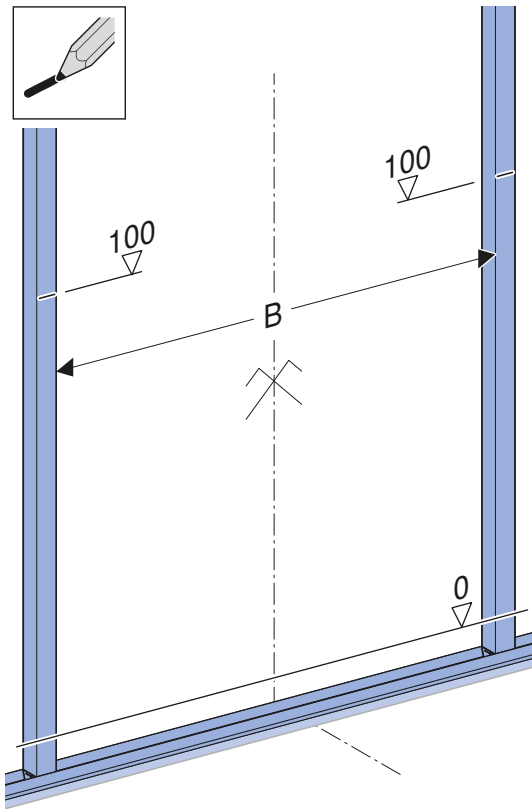

INSTALLATION MANUAL

MONTAGEANLEITUNG
INSTRUCTIONS DE MONTAGE
ISTRUZIONI PER IL MONTAGGIO

968.774.00.0(02)

		B	b	a
(75 cm)	111.081.00.1	80	15	59
(90 cm)	111.082.00.1	95	22 ⁵	74
(105 cm)	111.083.00.1	110	30	89
(120 cm)	111.084.00.1	125	37 ⁵	104

Duofix System

1 **A** 3

1 **B** 6

Duofix System

(75 cm) 111.051.00.1
(90 cm) 111.052.00.1
(105 cm) 111.053.00.1
(120 cm) 111.054.00.1

1

2

3

4

5

6

7

8

9

➔ **2** 📄 9

1 B