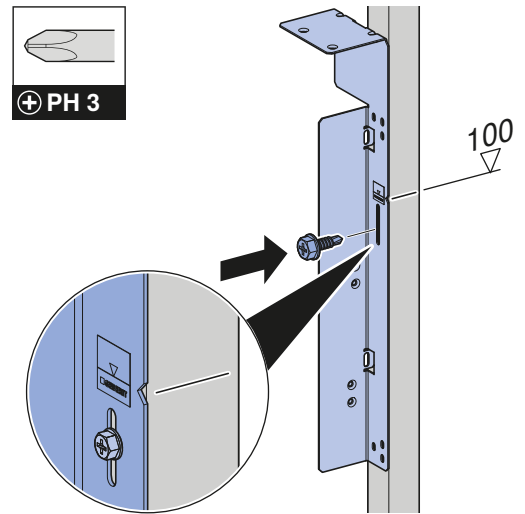

INSTALLATION MANUAL

MONTAGEANLEITUNG
INSTRUCTIONS DE MONTAGE
ISTRUZIONI PER IL MONTAGGIO

968.774.00.0(02)

		B	b	a
(75 cm)	111.081.00.1	80	15	59
(90 cm)	111.082.00.1	95	22 ⁵	74
(105 cm)	111.083.00.1	110	30	89
(120 cm)	111.084.00.1	125	37 ⁵	104

Duofix System

1 **A** 3

1 **B** 6

Duofix System

(75 cm) 111.051.00.1
(90 cm) 111.052.00.1
(105 cm) 111.053.00.1
(120 cm) 111.054.00.1

1

2

3

4

5

6

7

8

9

➔ **2** 📄 9

1 B