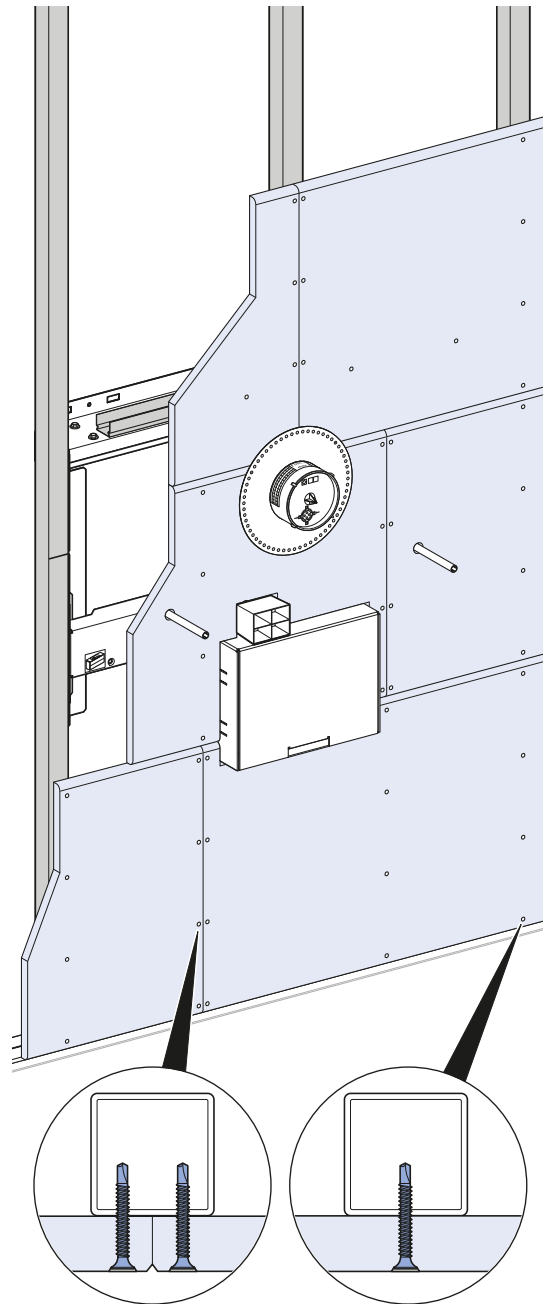

3 B

1

2

3

Geberit International AG
Schachenstrasse 77, CH-8645 Jona
documentation@geberit.com
www.geberit.com