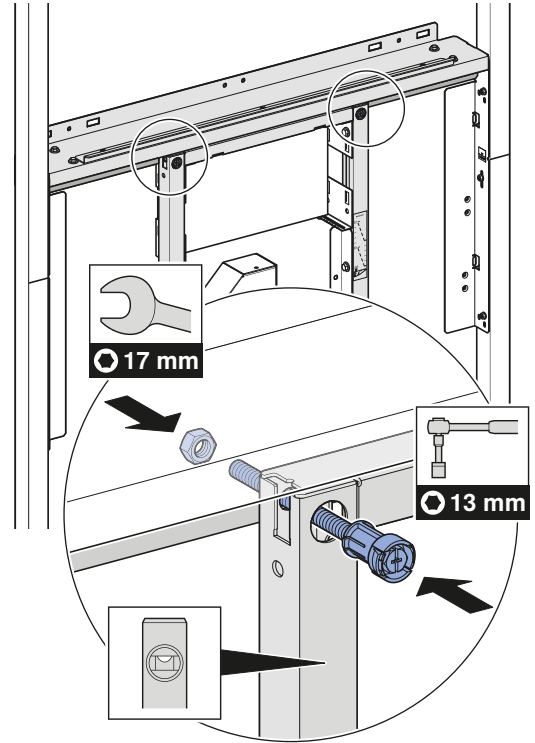

INSTALLATION MANUAL

MONTAGEANLEITUNG
INSTRUCTIONS DE MONTAGE
ISTRUZIONI PER IL MONTAGGIO

968.774.00.0(02)

		B	b	a
(75 cm)	111.081.00.1	80	15	59
(90 cm)	111.082.00.1	95	22 ⁵	74
(105 cm)	111.083.00.1	110	30	89
(120 cm)	111.084.00.1	125	37 ⁵	104

4

5

6

7

8

9

➔ **2** 📄 9

1 B