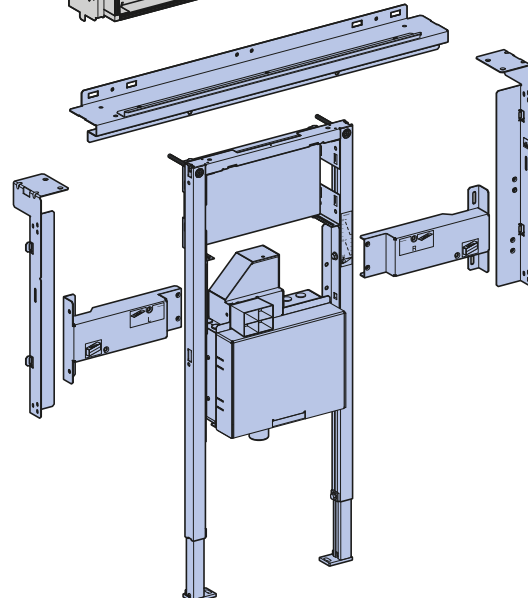

INSTALLATION MANUAL

MONTAGEANLEITUNG
INSTRUCTIONS DE MONTAGE
ISTRUZIONI PER IL MONTAGGIO

968.774.00.0(02)

		B	b	a
(75 cm)	111.081.00.1	80	15	59
(90 cm)	111.082.00.1	95	22 ⁵	74
(105 cm)	111.083.00.1	110	30	89
(120 cm)	111.084.00.1	125	37 ⁵	104

Duofix System

1 **A** 3

1 **B** 6

Duofix System

(75 cm) 111.051.00.1
(90 cm) 111.052.00.1
(105 cm) 111.053.00.1
(120 cm) 111.054.00.1

1

2

3

4

5

6

7

8

9

➔ **2** 📄 9

1 B