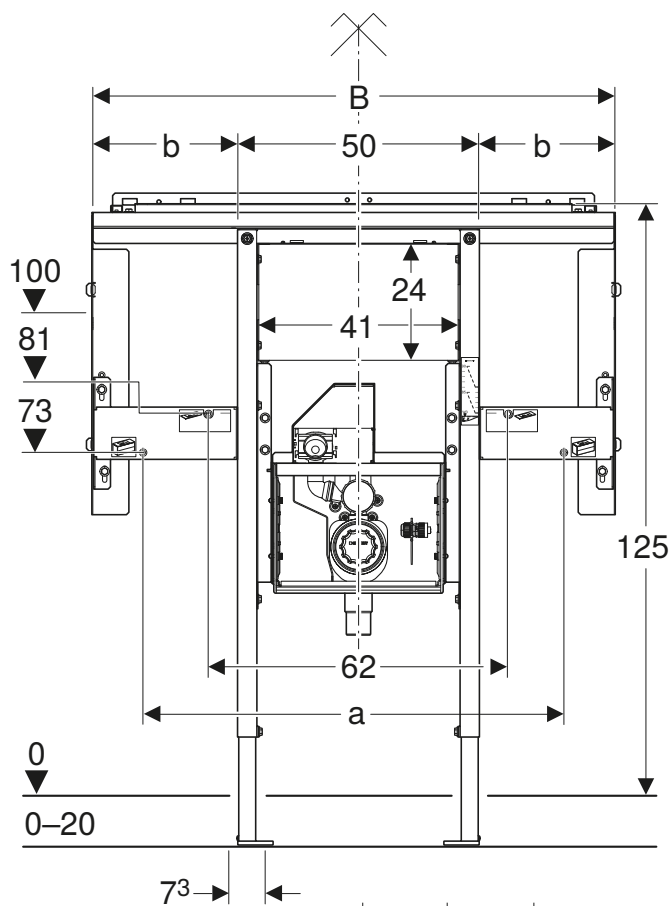

INSTALLATION MANUAL

MONTAGEANLEITUNG
INSTRUCTIONS DE MONTAGE
ISTRUZIONI PER IL MONTAGGIO

968.774.00.0(02)

		B	b	a
(75 cm)	111.081.00.1	80	15	59
(90 cm)	111.082.00.1	95	22 ⁵	74
(105 cm)	111.083.00.1	110	30	89
(120 cm)	111.084.00.1	125	37 ⁵	104

Duofix System

1 **A** 3

1 **B** 6

Duofix System

(75 cm) 111.051.00.1
(90 cm) 111.052.00.1
(105 cm) 111.053.00.1
(120 cm) 111.054.00.1

1

2

3

4

5

6

7

8

9

➔ **2** 📄 9

1 B