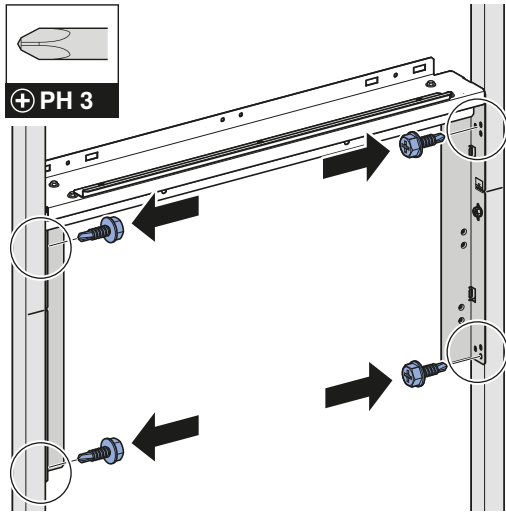

INSTALLATION MANUAL

MONTAGEANLEITUNG
INSTRUCTIONS DE MONTAGE
ISTRUZIONI PER IL MONTAGGIO

968.774.00.0(02)

		B	b	a
(75 cm)	111.081.00.1	80	15	59
(90 cm)	111.082.00.1	95	22 ⁵	74
(105 cm)	111.083.00.1	110	30	89
(120 cm)	111.084.00.1	125	37 ⁵	104

Duofix System

1 **A** 3

1 **B** 6

Duofix System

(75 cm) 111.051.00.1
(90 cm) 111.052.00.1
(105 cm) 111.053.00.1
(120 cm) 111.054.00.1

1

2

3

4

5

6

7

8

9

➔ **2** 📄 9

1 B