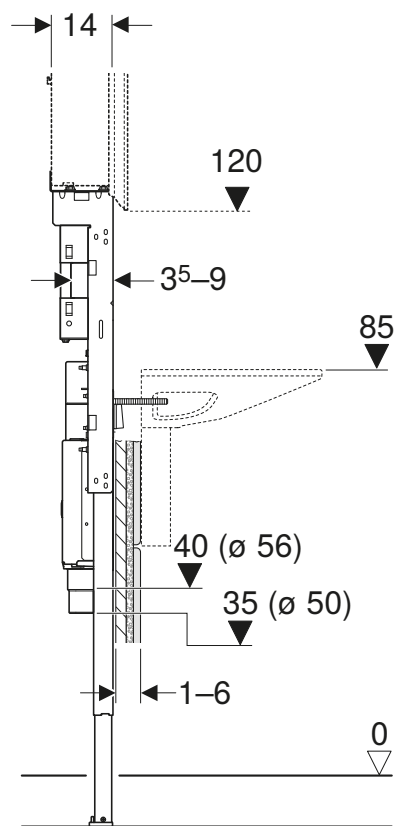

INSTALLATION MANUAL

MONTAGEANLEITUNG
INSTRUCTIONS DE MONTAGE
ISTRUZIONI PER IL MONTAGGIO

968.774.00.0(02)

		B	b	a
(75 cm)	111.081.00.1	80	15	59
(90 cm)	111.082.00.1	95	22 ⁵	74
(105 cm)	111.083.00.1	110	30	89
(120 cm)	111.084.00.1	125	37 ⁵	104

Duofix System

1 **A** 3

1 **B** 6

Duofix System

(75 cm) 111.051.00.1
(90 cm) 111.052.00.1
(105 cm) 111.053.00.1
(120 cm) 111.054.00.1

1

2

3

4

5

6

7

8

9

➔ **2** 📄 9

1 B