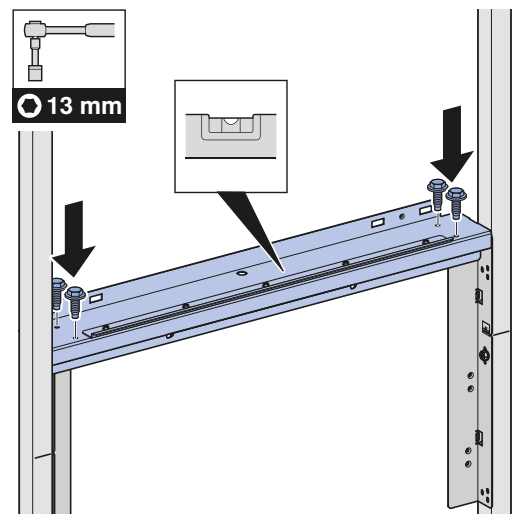

INSTALLATION MANUAL

MONTAGEANLEITUNG
INSTRUCTIONS DE MONTAGE
ISTRUZIONI PER IL MONTAGGIO

968.774.00.0(02)

		B	b	a
(75 cm)	111.081.00.1	80	15	59
(90 cm)	111.082.00.1	95	22 ⁵	74
(105 cm)	111.083.00.1	110	30	89
(120 cm)	111.084.00.1	125	37 ⁵	104

Duofix System

1 **A** 3

1 **B** 6

Duofix System

(75 cm) 111.051.00.1
(90 cm) 111.052.00.1
(105 cm) 111.053.00.1
(120 cm) 111.054.00.1

1

2

3

4

5

6

7

8

9

➔ **2** 📄 9

1 B