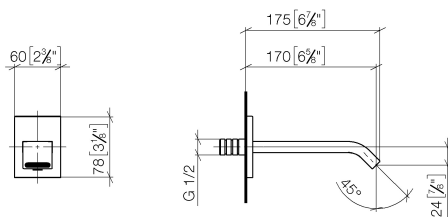

## Умывальник - IMO

Излив для умывальника настенный без сливного гарнитура - хром

Артикулный номер: 13 800 670-00

- вылет 170 мм
- неподвижный излив
- прямоугольная обогащенная воздухом струя
- диаметр сверлёного отверстия 40 мм
- розетка 60 x 60 мм
- присоединение 1/2"
- расход макс. 5,7 л/мин
- не содержит свинца
- Группа смесителей согл. DIN 4109: 1
- Для электронного управления заказывайте eSET Touchfree с регулировкой температуры или без нее.

## размерный чертеж

mm [inches]

Все величины в мм / дюймах = мм x 0,0394