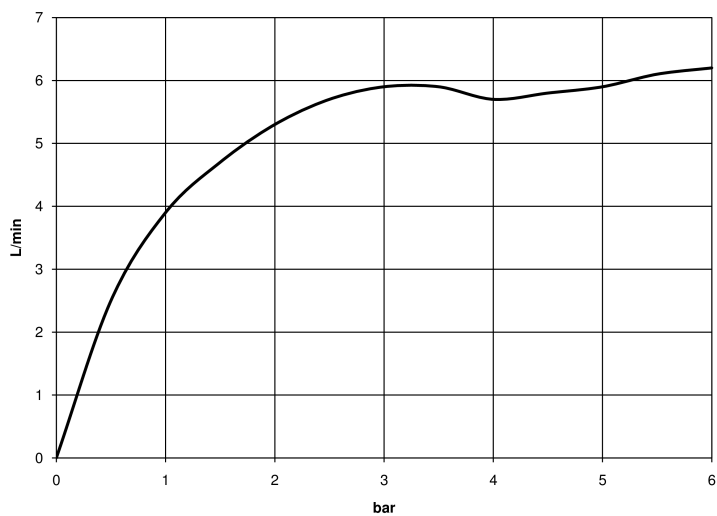

Умывальник - IMO

Излив для умывальника настенный без сливного гарнитура - хром

Артикульный номер: 13 800 670-00

- вылет 170 мм
- неподвижный излив
- прямоугольная обогащенная воздухом струя
- диаметр сверлёного отверстия 40 мм
- розетка 60 x 60 мм
- присоединение 1/2"
- расход макс. 5,7 л/мин
- не содержит свинца
- Группа смесителей согл. DIN 4109: 1
- Для электронного управления заказывайте eSET Touchfree с регулировкой температуры или без нее.

хром

размерный чертеж

mm [inches]

Все величины в мм / дюймах = мм x 0,0394

Умывальник - IMO

Излив для умывальника настенный без сливного гарнитура - хром

Артикульный номер: 13 800 670-00

график расхода