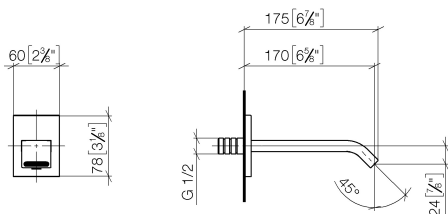

Умывальник - IMO

Излив для умывальника настенный без сливного гарнитура - хром

Артикульный номер: 13 800 670-00

- вылет 170 мм
- неподвижный излив
- прямоугольная обогащенная воздухом струя
- диаметр сверлёного отверстия 40 мм
- розетка 60 x 60 мм
- присоединение 1/2"
- расход макс. 5,7 л/мин
- не содержит свинца
- Группа смесителей согл. DIN 4109: 1
- Для электронного управления заказывайте eSET Touchfree с регулировкой температуры или без нее.

хром

размерный чертеж

mm [inches]

Все величины в мм / дюймах = мм x 0,0394

Умывальник - IMO

Излив для умывальника настенный без сливного гарнитура - хром

Артикульный номер: 13 800 670-00

график расхода