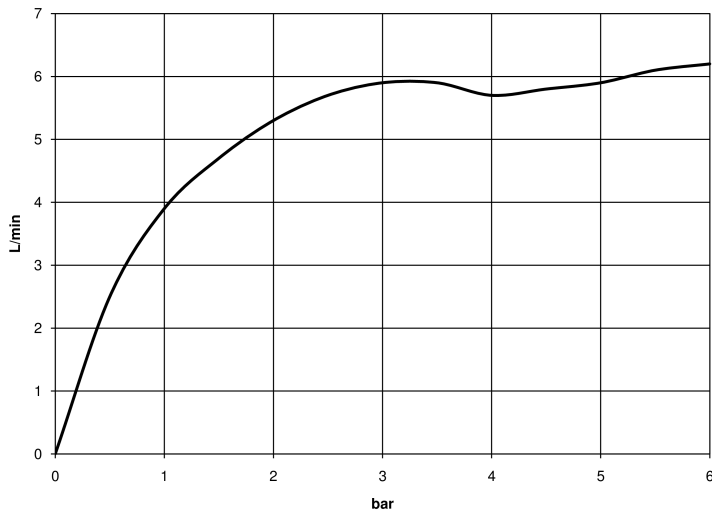

Умывальник - IMO

Излив для умывальника настенный без сливного гарнитура - хром

Артикульный номер: 13 800 670-00

график расхода