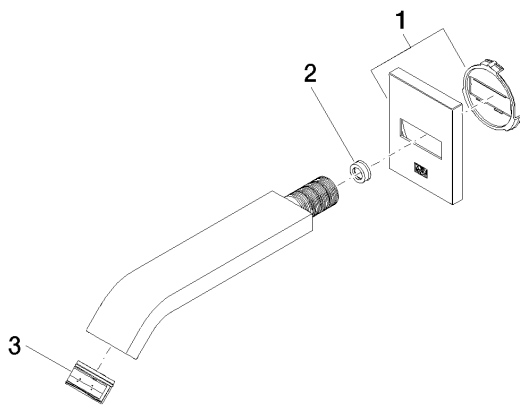

хром

размерный чертеж

mm [inches]

Все величины в мм / дюймах = мм x 0,0394

Мы оставляем за собой право на изменение моделей, товарного ассортимента и технических характеристик. Наличие погрешностей не исключается. Более подробную информацию Вы получите на сайте: www.dornbracht.com +49 (0) 2371 433-460 mail@dornbrachtgroup.de

Артикульный номер: 13 800 670-00

35 085 970 90

Уголок для настенного
монтажа -

Спецификация запасных частей

№	Артикульный №	Наименование	Расходуемое кол-во
1	90 27 67 005 00-00	крышка 60 x 80 x 9 мм - хром	1
2	09 23 01 079 90	Flow limiter зеленый 5,7 л/мин. -	1
3	90 29 03 045 00 90	Aerator insert 32 x 8 мм -	1