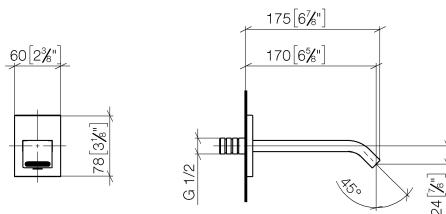

Умывальник - IMO

Излив для умывальника настенный без сливного гарнитура - хром

Артикульный номер: 13 800 670-00

- вылет 170 мм
- неподвижный излив
- прямоугольная обогащенная воздухом струя
- диаметр сверлёного отверстия 40 мм
- розетка 60 x 60 мм
- присоединение 1/2"
- расход макс. 5,7 л/мин
- не содержит свинца
- Группа смесителей согл. DIN 4109: 1
- Для электронного управления заказывайте eSET Touchfree с регулировкой температуры или без нее.

хром

размерный чертеж

mm [inches]

Все величины в мм / дюймах = мм x 0,0394

Мы оставляем за собой право на изменение моделей, товарного ассортимента и технических характеристик. Наличие погрешностей не исключается. Более подробную информацию Вы получите на сайте: www.dornbracht.com +49 (0) 2371 433-460 mail@dornbrachtgroup.de

Артикульный номер: 13 800 670-00

35 085 970 90

Уголок для настенного
монтажа -

Спецификация запасных частей

№	Артикульный №	Наименование	Расходуемое кол-во
1	90 27 67 005 00-00	крышка 60 x 80 x 9 мм - хром	1
2	09 23 01 079 90	Flow limiter зеленый 5,7 л/мин. -	1
3	90 29 03 045 00 90	Aerator insert 32 x 8 мм -	1