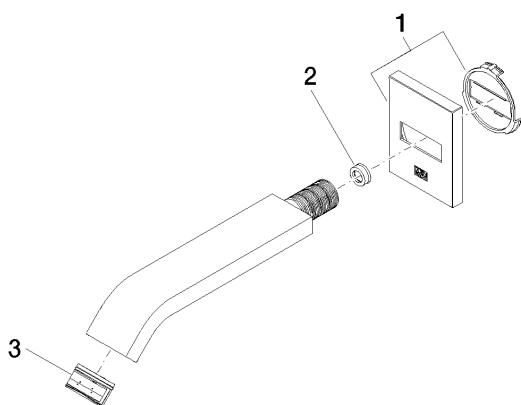

### Спецификация запасных частей

№	Артикульный №	Наименование	Расходуемое кол-во
1	90 27 67 005 00-00	крышка 60 x 80 x 9 мм - хром	1
2	09 23 01 079 90	Flow limiter зеленый 5,7 л/мин. -	1
3	90 29 03 045 00 90	Aerator insert 32 x 8 мм -	1