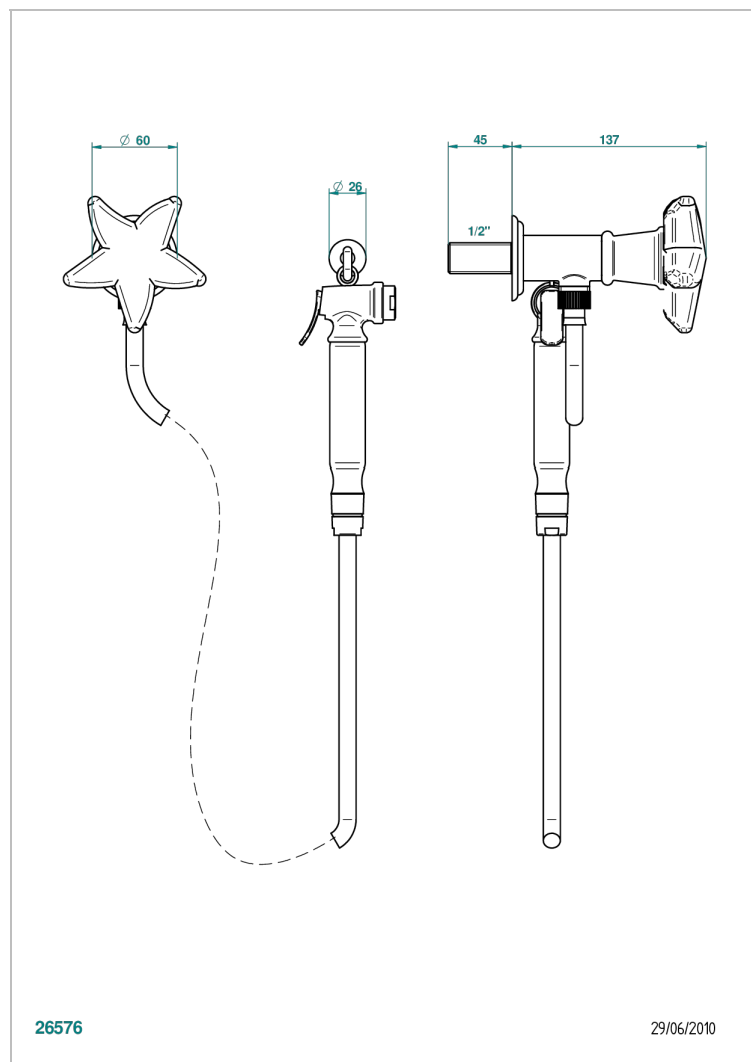

Душ гигиенический: вентиль, 1,25 м шланг, крючок, вывод для душа и лейка с клапаном (возможны только следующие покрытия A02, B01,C01, D03, E02, F01, G01,G02)

ХАРАКТЕРИСТИКИ

- Oceania
- Душ гигиенический: вентиль, 1,25 м шланг, крючок, вывод для душа и лейка с клапаном (возможны только следующие покрытия A02, B01,C01, D03, E02, F01, G01,G02)

ТЕХНИЧЕСКИЕ ХАРАКТЕРИСТИКИ

- Recommandé : 3 bars (max. 5 bars) - Advised : 43,5 psi (max. 72 psi)
- 9,5 l/min à 3 bars (2.5 gpm at 43.5 psi)

ДОСТУПНЫЕ ВАРИАНТЫ ПОКРЫТИЙ

- Золото - F01
- Матовый никель - C01
- Никель - B01
- Светлое золото - F30
- Хром - A02
- Хром/золото - G02