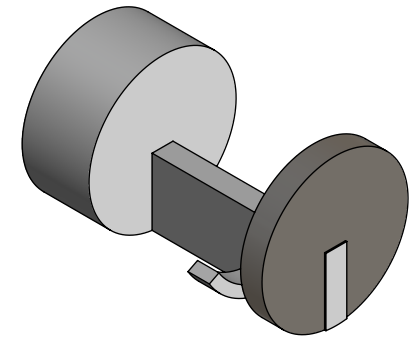

**Collection : Fusion**

**Porte-gant deux crochets, mural.**

**Wall mounted double hook.**

Ref : C24-501 Obsidienne noire / Black Obsidian

Ref : C26-501 Blanc Carrara / White Carrara

Ref : C27-501 Noir portoro / Black Portoro

Ref : C28-501 Sodalite bleue / Blue Sodalite

**CRISTAL & BRONZE**

PARIS · 1937

03/11/2020