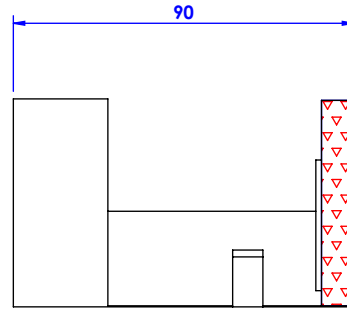

**Collection : Fusion**

**Porte-gant deux crochets, mural.**

**Wall mounted double hook.**

Ref : C24-501 Obsidienne noire / Black Obsidian

Ref : C26-501 Blanc Carrara / White Carrara

Ref : C27-501 Noir portoro / Black Portoro