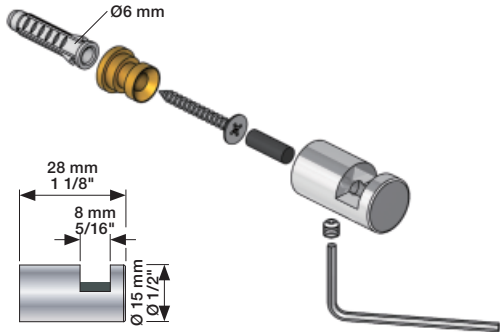

VOLA T20

VOLA T17, T18, T20

www.vola.com

vola

mnt_T17-T18-T20_40999039

VOLA T17

VOLA T18

VOLA A/S
Lunavej 2
DK-8700 Horsens
Tlf : + 45 7023 5500
Fax: + 45 7023 5511
sales@vola.com
www.vola.com