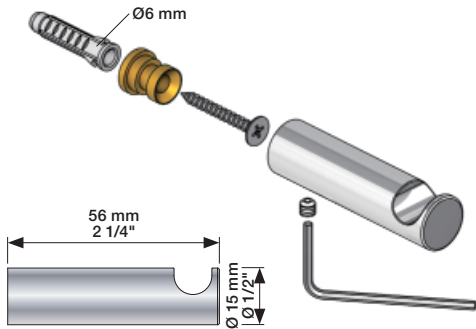

VOLA T20

VOLA T17, T18, T20

www.vola.com

vola

mnt_T17-T18-T20_40999039

VOLA T17

VOLA T18

VOLA A/S
Lunavej 2
DK-8700 Horsens
Tlf : + 45 7023 5500
Fax: + 45 7023 5511
sales@vola.com
www.vola.com