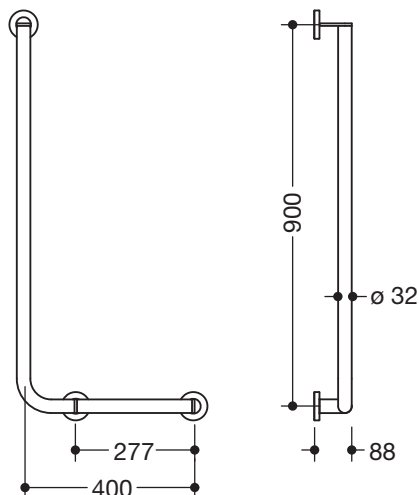

Winkelgriff 900.22.10360

- senkrecht und waagrecht angeordnete, im rechten Winkel verbundene Stangen mit Befestigungsrosetten
- Ausführung rechts
- waagerechte Länge 400 mm, senkrechte Länge 900 mm, 88 mm tief
- Stangendurchmesser 32 mm, Rohrstärke 2 mm, Rosettendurchmesser 70 mm
- aus hochwertigem Edelstahl, pulverbeschichtet in den HEWI Farben DX (Weiß tiefmatt), DC (Schwarz tiefmatt), AY (Hellgrau Perlglimmer tiefmatt) und SC (Dunkelgrau Perlglimmer tiefmatt)
- geeignet für HEWI Einhängesitze 900.51..., 950.51..., 802.51... und 801.51.100, 801.51D100 und 801.51FR101
- inklusive korrosionsfreiem und geprüftem HEWI Befestigungsmaterial zur Wandmontage sowie Dichtband zur Abdichtung der Bohrpunkte

Abmessungen in mm

Oberflächen/Farben

Die Farbe AY läuft zum 31.03.2023 aus

Alternative Oberflächen

Technische Änderungen vorbehalten, 29.03.2022