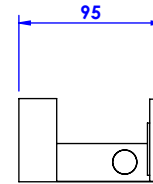

Collection : Fusion

Porte serviette une barre fixe, L.60cm.

Wall mounted single towel bar, L.60cm.

Ref : C24-508 Obsidienne noire / Black Obsidian
Ref : C26-508 Blanc Carra / White Carrara
Ref : C27-508 Noir Portoro / Black Portoro
Ref : C28-508 Sodalite bleue / Blue Sodalite