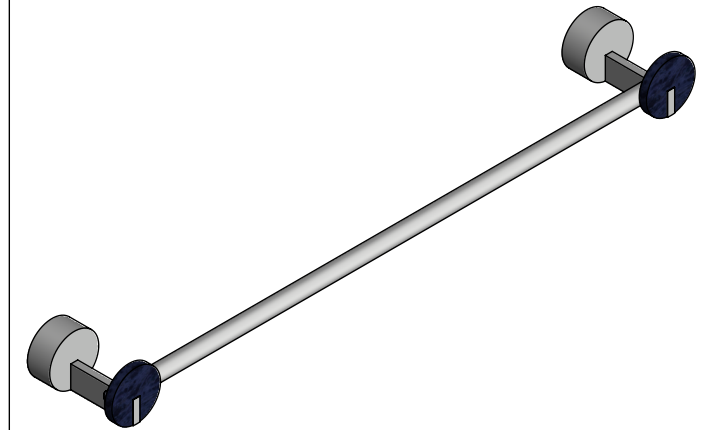

Collection : Fusion

Porte serviette une barre fixe, L.60cm.

Wall mounted single towel bar, L.60cm.

Ref : C24-508 Obsidienne noire / Black Obsidian
Ref : C26-508 Blanc Carra / White Carrara
Ref : C27-508 Noir Portoro / Black Portoro
Ref : C28-508 Sodalite bleue / Blue Sodalite

CRISTAL & BRONZE

PARIS • 1937

13/11/2020-1