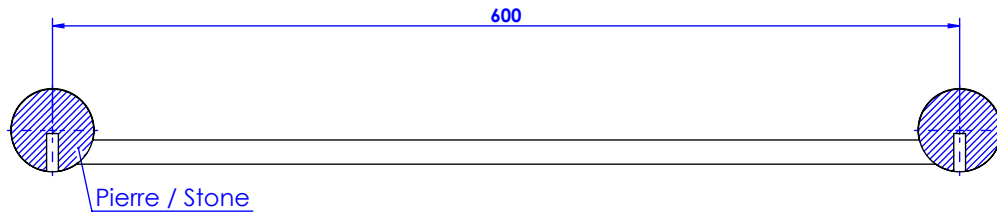

Collection : Fusion

Porte serviette une barre fixe, L.60cm.

Wall mounted single towel bar, L.60cm.

Ref : C24-508 Obsidienne noire / Black Obsidian
Ref : C26-508 Blanc Carra / White Carrara
Ref : C27-508 Noir Portoro / Black Portoro
Ref : C28-508 Sodalite bleue / Blue Sodalite