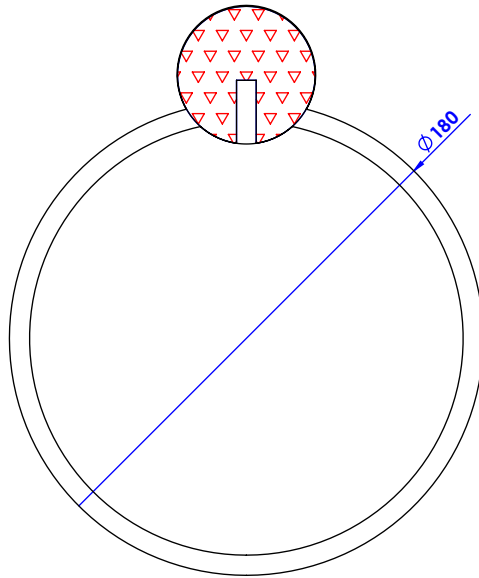

Collection : Fusion

Porte serviette anneau, diamètre 18cm, mural.

Wall mounted towel ring, diameter 18cm.

Ref : C24-510 Obsidienne noire / Black Obsidian
Ref : C25-510 Blanc Carrara / White Carrara
Ref : C26-510 Noir Portoro / Black Portoro
Ref : C28-510 Sodalite bleue / Blue Sodalite