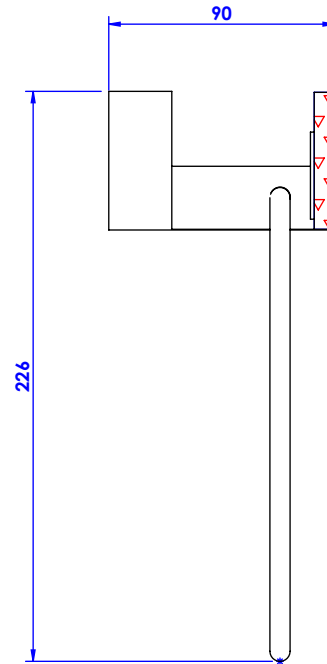

Collection : Fusion

Porte serviette anneau, diamètre 18cm, mural.

Wall mounted towel ring, diameter 18cm.

Ref : C24-510 Obsidienne noire / Black Obsidian
Ref : C25-510 Blanc Carrara / White Carrara
Ref : C26-510 Noir Portoro / Black Portoro
Ref : C28-510 Sodalite bleue / Blue Sodalite