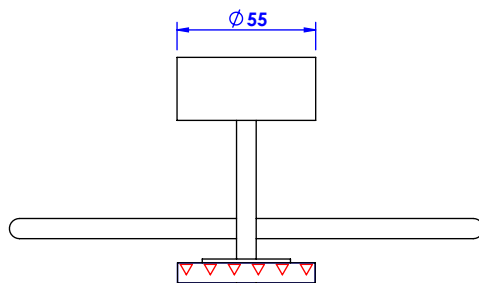

Collection : Fusion

Porte serviette anneau, diamètre 18cm, mural.

Wall mounted towel ring, diameter 18cm.

Ref : C24-510 Obsidienne noire / Black Obsidian
Ref : C25-510 Blanc Carrara / White Carrara
Ref : C26-510 Noir Portoro / Black Portoro
Ref : C28-510 Sodalite bleue / Blue Sodalite