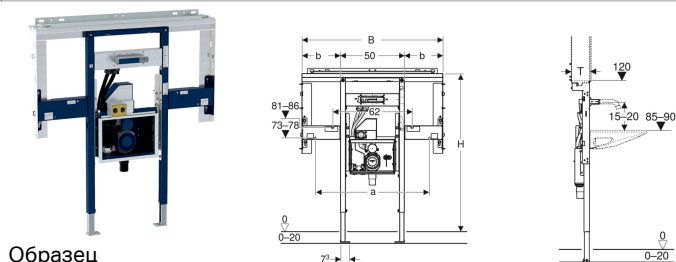

Инсталляция Geberit Duofix для раковины Geberit ONE и встраиваемого в стену смесителя Geberit ONE, по высоте помещения, с внутривентным поворотным сифоном, с внутривентным Clou

Образец

Цели применения

- Для гипсокартонных стен
- Для установки в пристенки по высоте помещения
- Для встраивания в фальшстены по высоте помещения
- Для встраивания в перегородку системы Geberit Duofix по высоте помещения
- Подходит для лиц с ограниченными возможностями
- Для раковин Geberit ONE
- Для встраиваемых в мебель раковин Geberit ONE
- Для смесителей для раковины Geberit ONE, настенный монтаж, для монтажного элемента Geberit ONE
- Для напольных покрытий толщиной 0–20 см

Характеристики

- Самонесущая рама с порошковой окраской
- Подходит к Geberit ONE
- Рама с отверстиями \varnothing 9 мм для крепления в деревянном каркасе
- Стойка оцинкованная
- Стойки с возможностью перемещения 0–20 см
- Стойки с защитой от скольжения

Объем поставки

- Траверса для зеркального шкафа
- 2 боковых крепления
- 2 консоли
- Строительная защита

- Опорные площадки поворотные
- Глубина опорных площадок подходит для монтажа в U-образные профили UW 50 и UW 75 и в направляющие системы Geberit Duofix
- Монтажная планка регулируется по высоте
- Крепление для встраиваемого в стену водоразборного крана, предустановленное
- Поворотный сифон скрытого монтажа с окном технического обслуживания
- Корпус с соединительным патрубком из ПЭ, \varnothing 50/56 мм
- Подвод воды, совместимый с MasterFix и MeplaFix
- Нижний подвод воды в короб для скрытого монтажа
- Коробка скрытого монтажа для смесителя для раковины Geberit ONE, предустановленный
- Соединительные трубы между коробкой скрытого монтажа и креплением для встраиваемого в стену водоразборного крана, предустановленный
- Краны встроены в короб для скрытого монтажа
- Монтажная коробка в коробке скрытого монтажа