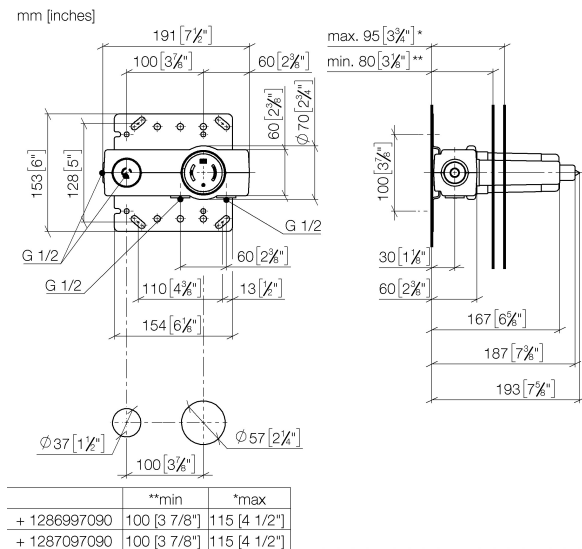

Умывальник - продукты скрытого монтажа  
 смеситель настенный однорычажный скрытого монтажа смеситель справа -  
 Артикульный номер: 35 860 970 90

- латунь, неэтилированная устойчивая к обесцинкованию
- 2х патрубков 1/2" (холодный/горячий), DN 15
- 1х отвод для настенного излива - внутренняя резьба 1/2"
- 1х отвод – внутренняя резьба 1/2"
- 2х необработанный защитный кожух
- защитная манжета от проникновения воды
- звукоизоляция
- расстояние между осями 100 мм

размерный чертеж

Все величины в мм / дюймах = мм x 0,0394