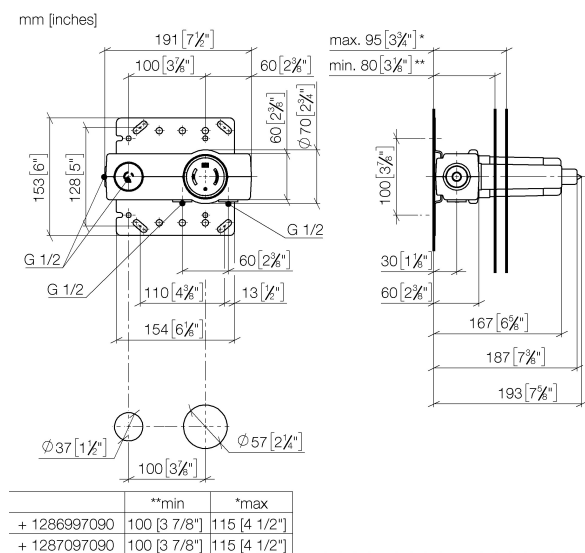

Умывальник - продукты скрытого монтажа
 смеситель настенный однорычажный скрытого монтажа смеситель справа -
 Артикульный номер: 35 860 970 90

- латунь, неэтилированная устойчивая к обесцинкованию
- 2x патрубок 1/2" (холодный/горячий), DN 15
- 1x отвод для настенного излива - внутренняя резьба 1/2"
- 1x отвод – внутренняя резьба 1/2"
- 2x необработанный защитный кожух
- защитная манжета от проникновения воды
- звукоизоляция
- расстояние между осями 100 мм

размерный чертеж

Все величины в мм / дюймах = мм x 0,0394

Умывальник - продукты скрытого монтажа
смеситель настенный однорычажный скрытого монтажа смеситель справа -
Артикульный номер: 35 860 970 90

график расхода

Умывальник - продукты скрытого монтажа
смеситель настенный однорычажный скрытого монтажа смеситель справа -
Артикульный номер: 35 860 970 90

12 010 970 90

Защита от утечки 1/2" -

39 807 970 90

Дружок Смеситель для
умывальника
однорычажный настенный
Смеситель справа / слева /
сверху -

12 869 970 90

Удлинение 20 мм -

12 870 970 90

Удлинение 20 мм -

12 880 970 90

Адаптер для труб с
противоположным
расположением -