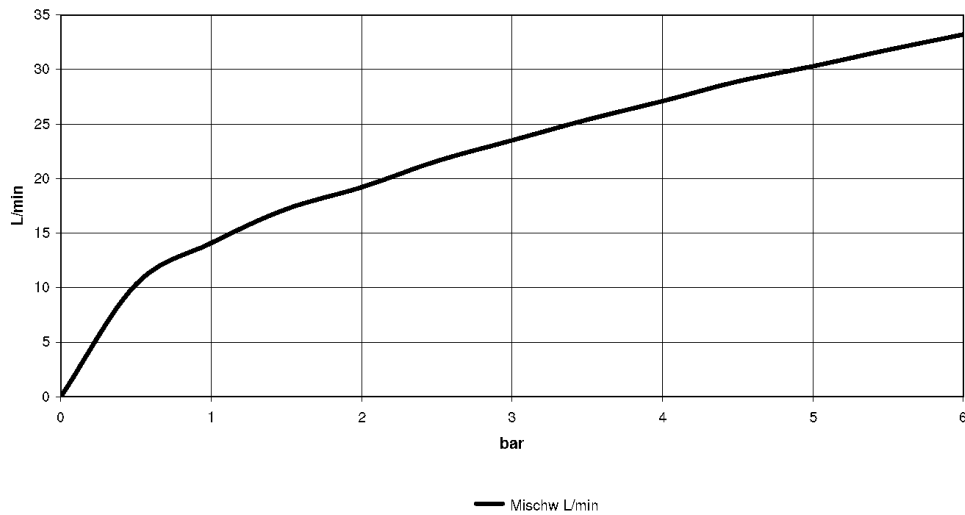

Умывальник - продукты скрытого монтажа
 смеситель настенный однорычажный скрытого монтажа смеситель справа -
 Артикульный номер: 35 860 970 90

- латунь, неэтилированная устойчивая к обесцинкованию
- 2x патрубок 1/2" (холодный/горячий), DN 15
- 1x отвод для настенного излива - внутренняя резьба 1/2"
- 1x отвод – внутренняя резьба 1/2"
- 2x необработанный защитный кожух
- защитная манжета от проникновения воды
- звукоизоляция
- расстояние между осями 100 мм

размерный чертеж

Все величины в мм / дюймах = мм x 0,0394

Умывальник - продукты скрытого монтажа
смеситель настенный однорычажный скрытого монтажа смеситель справа -
Артикульный номер: 35 860 970 90

график расхода

12 869 970 90

Удлинение 20 мм -

12 870 970 90

Удлинение 20 мм -

12 880 970 90

Адаптер для труб с
противоположным
расположением -