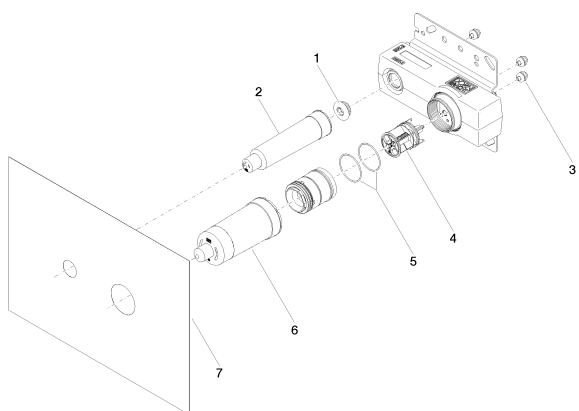

Умывальник - продукты скрытого монтажа  
 смеситель настенный однорычажный скрытого монтажа смеситель справа -  
 Артикульный номер: 35 860 970 90

### Спецификация запасных частей

№	Артикульный №	Наименование	Расходуемое кол-во
1	04 31 20 006 00 90	Донный клапан 1/2" -	1
2	09 21 02 173 90		1
3	90 23 01 091 00 90		3
4	90 31 20 107 00 90		1
5	09 14 10 190 90	O-Ring EPDM 70 38,0 x 1,5 мм -	2
6	09 21 02 176 90		1
7	04 14 03 074 00 90	Прокладка -	1