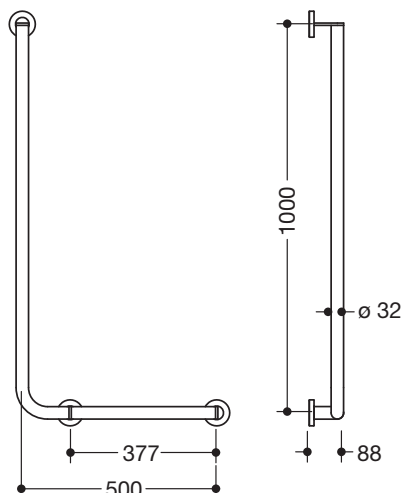

Abmessungen in mm

Oberflächen/Farben

Die Farbe AY läuft zum 31.03.2023 aus

Alternative Oberflächen

Technische Änderungen vorbehalten, 29.03.2022

HEWI Heinrich Wilke GmbH
Postfach 1260
D-34442 Bad Arolsen

Telefon: +49 5691 82-0
Telefax: +49 5691 82-319

info@hewi.de
www.hewi.com