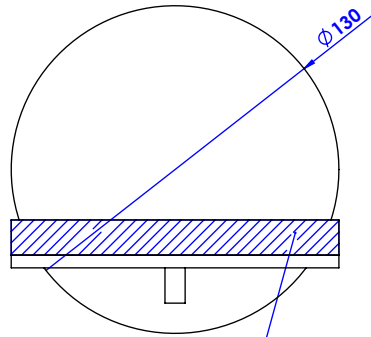

Collection : Fusion

Porte-savon avec coupe obsidienne mural.

Wall mounted obsidian soap dish.

Obsidienne / Obsidian

Ref : C24-514 Obsidienne noire / Black Obsidian

Ref : C26-514 Blanc Carrara / White Carrara