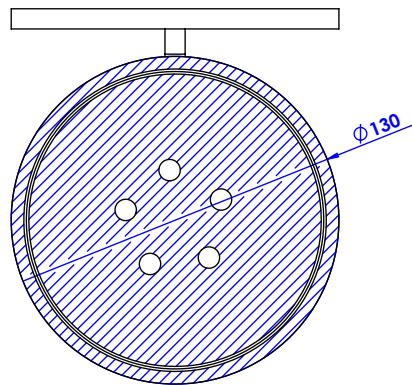

Collection : Fusion

Porte-savon avec coupe obsidienne mural.

Wall mounted obsidian soap dish.

Obsidienne / Obsidian

Ref : C24-514 Obsidienne noire / Black Obsidian

Ref : C26-514 Blanc Carrara / White Carrara

Ref : C27-514 Noir Portoro / Black Portoro

Ref : C28-514 Sodalite bleue / Blue Sodalite

CRISTAL & BRONZE

PARIS • 1937

13/11/2020-1