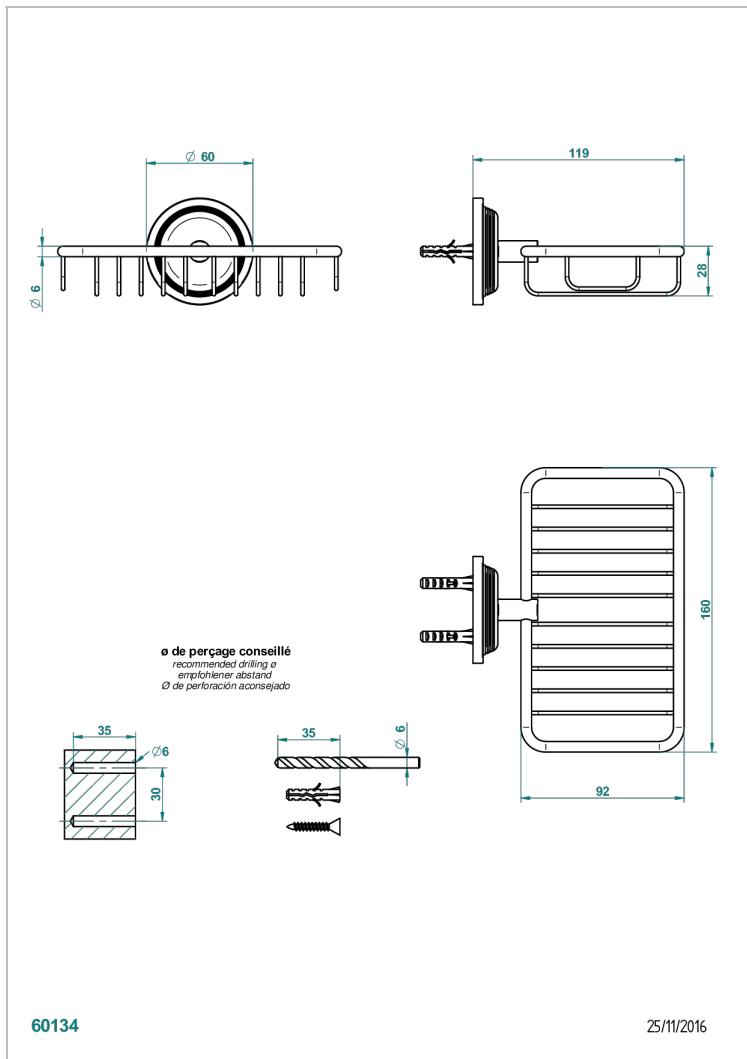

WEST COAST С РУЧКАМИ-КРЕСТИКАМИ С ГИЛЬОШЕМ

U9C-620

Мыльница-сетка с фланцем 160 x 95 мм

THG[®]
PARIS

60134

25/11/2016

ХАРАКТЕРИСТИКИ

- West coast с ручками-крестиками с гильошем
- Мыльница-сетка с фланцем 160 x 95 мм