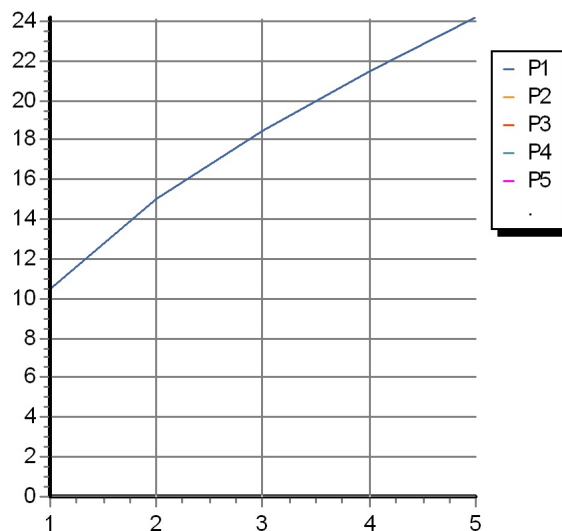

## AGORÀ

ZAL672

Portate / Flowrates (lt/min)

PRESSIONE PRESSURE	1 BAR	2 BAR	3 BAR	4 BAR	5 BAR
LAVABO BASIN	10,5	15	18,5	21,5	24,2
P1					
P2					
P3					
P4					
P5					

## AGORÀ

ZAL672

Pesi e Misure / Weights and Sizes

Peso ( Kg ) Weight ( lb )	2,43 ( Kg )	5,36 ( lb )
Volume test ( dc3 ) - ( in3 )	7,43 ( dc3 )	453,41 ( in3 )
h ( mm ) - ( in )	90,00 ( mm )	3,54 ( in )
L1 ( mm ) - ( in )	250,00 ( mm )	9,84 ( in )
L2 ( mm ) - ( in )	330,00 ( mm )	12,99 ( in )