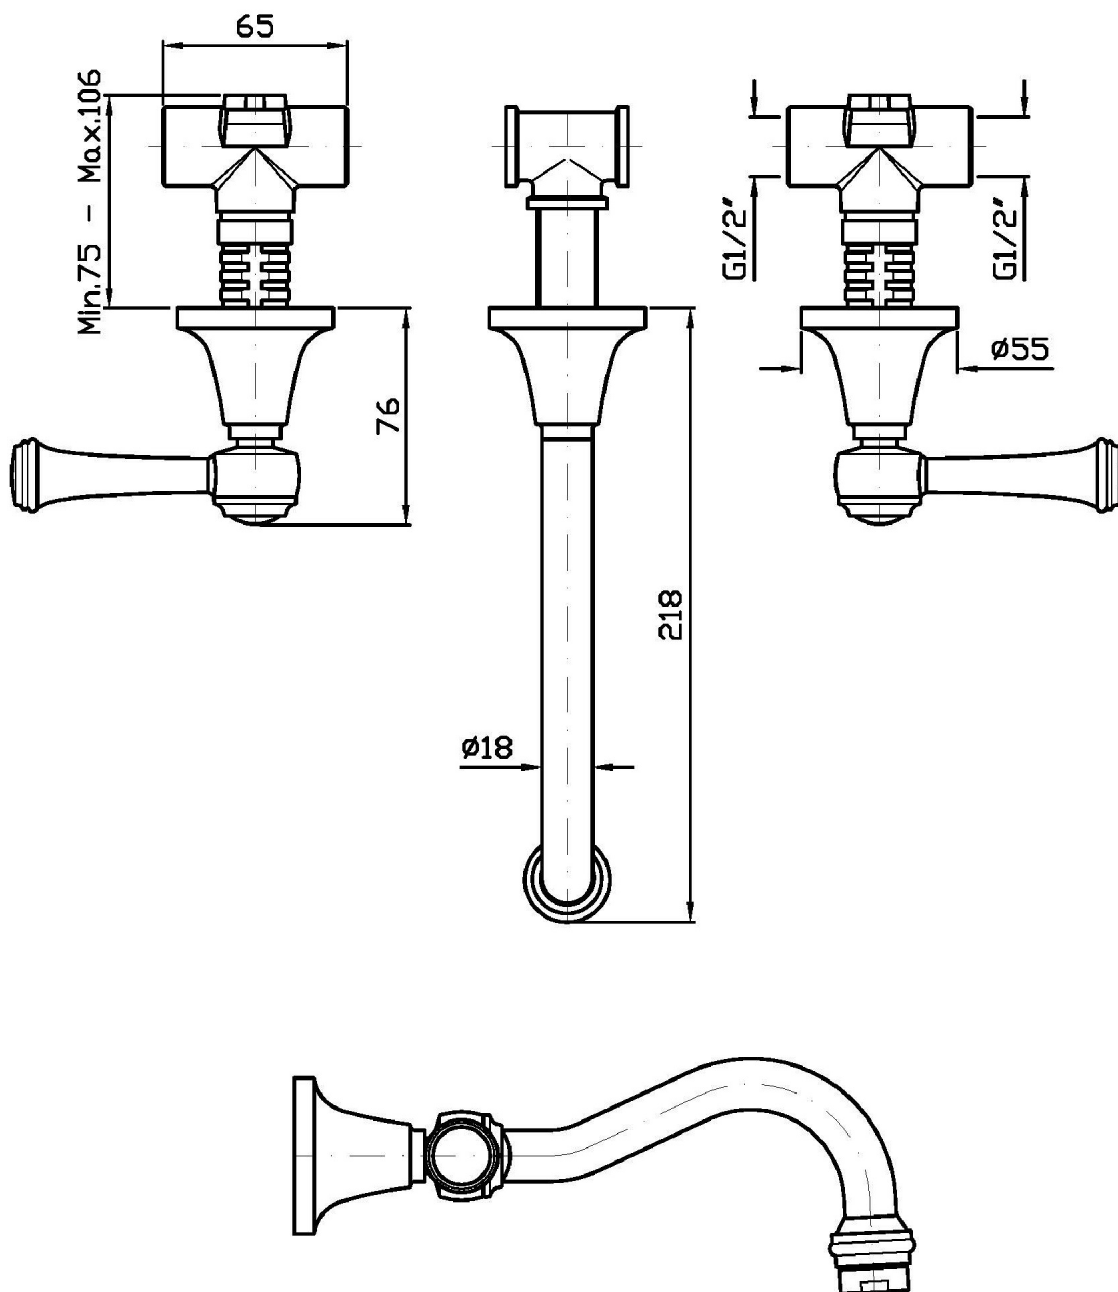

## AGORÀ

ZAL672

Batteria lavabo incasso a 3 fori. / 3 hole built-in basin mixer.

Batteria lavabo incasso a 3 fori con aeratore.

3 hole built-in basin mixer, with aerator.

R99500

Parte incasso corpo unico, interasse 200 mm /  
Assembled built-in part, interaxe 200 mm.

R99504

Parte incasso con elementi liberi, distanza  
variabile / Built-in part, not assembled,  
variable distance.

## AGORÀ

ZAL672

Disegno Complessivo / Overall Drawing

## AGORÀ

ZAL672

Pesi e Misure / Weights and Sizes

Peso ( Kg ) Weight ( lb )	2,43 ( Kg )	5,36 ( lb )
Volume test ( dc3 ) - ( in3 )	7,43 ( dc3 )	453,41 ( in3 )
h ( mm ) - ( in )	90,00 ( mm )	3,54 ( in )
L1 ( mm ) - ( in )	250,00 ( mm )	9,84 ( in )
L2 ( mm ) - ( in )	330,00 ( mm )	12,99 ( in )