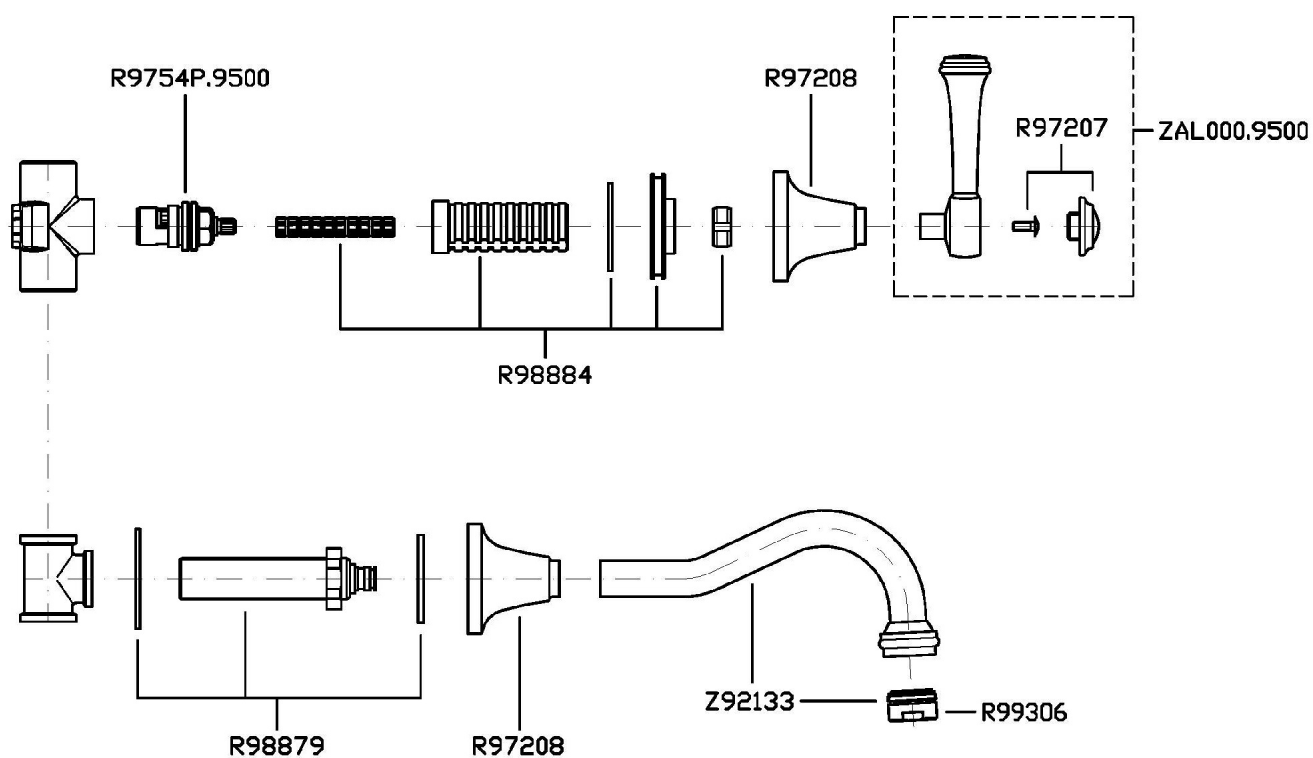

AGORÀ

ZAL672

Esplosi / Exploded