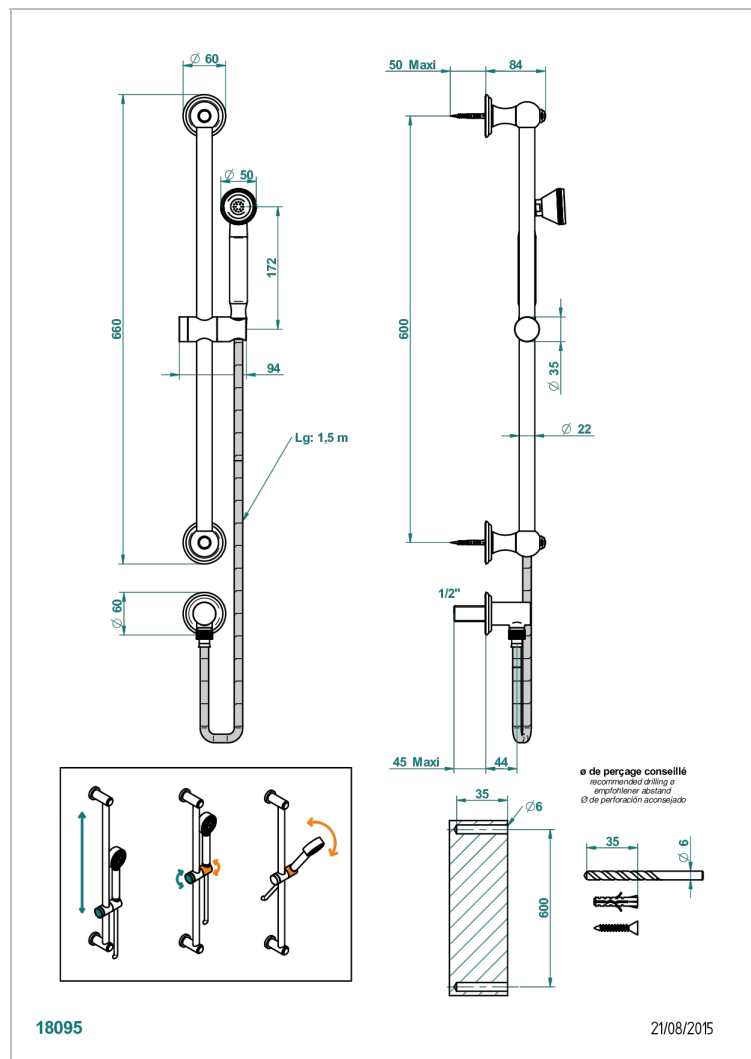

VOGUE С ЛАЗУРИТОМ

A8S-59

Душевая стойка 60 см с коленом, шлангом 1 м 50 см и ручным душем с жесткой струей

THG[®]
PARIS

ХАРАКТЕРИСТИКИ

- Vogue с лазуритом
- Душевая стойка 60 см с коленом, шлангом 1 м 50 см и ручным душем с жесткой струей

ТЕХНИЧЕСКИЕ ХАРАКТЕРИСТИКИ

- Recommandé : 3 bars (max. 5 bars) - Advised : 43,5 psi (max. 72 psi)
- 9,5 l/min à 3 bars (2.5 gpm at 43.5 psi)

ДОСТУПНЫЕ ВАРИАНТЫ ПОКРЫТИЙ

Blush PVD - H62
Graphite PVD - H64
Matt Umber PVD - H67
Matt blush PVD - H60
Matt graphite PVD - H65
Umber PVD - H66

Аранья (чёрный никель) - D24
Бронза - D01
Золото - F01
Матовая красная старинная медь - H07
Матовое золото - F07
Матовое светлое золото - F31

Матовый никель - C01
Матовый хром - C02
Никель - B01
Покрытие PVD бронза - F33
Покрытие PVD золотистый цвет - H52
Покрытие PVD латунь - H49

Покрытие PVD матовая бронза - F34
Покрытие PVD матовая латунь - H50
Покрытие PVD матовый золотистый - H53
Покрытие PVD матовый никель - H56
Покрытие PVD никель - H55
Розовое золото - F27

Сатинированное золото - F03
Сатинированный хром - C03
Светлое золото - F30
Серебро с родием - F18
Состаренный никель - H28
Старинное серебро - H03