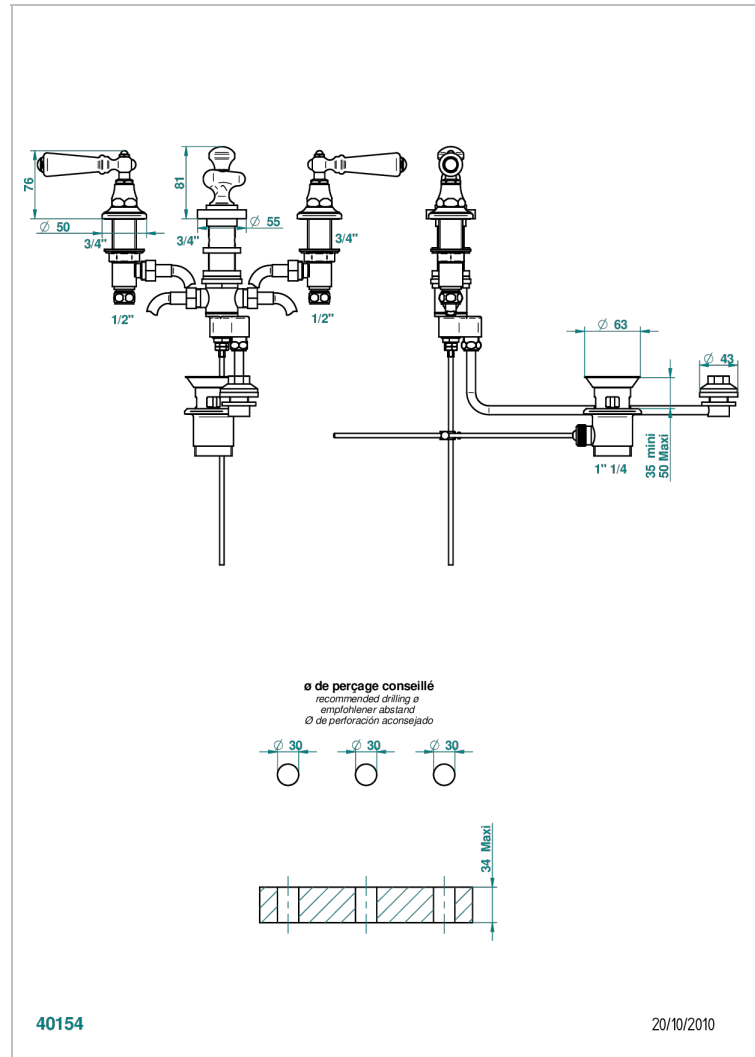

CHARLESTON С РУКОЯТКАМИ

G75-207

THG[®]
PARIS

Смеситель для биде на три отверстия с направленным вверх распылителем и донным клапаном

ХАРАКТЕРИСТИКИ

- Charleston с рукоятками
- Смеситель для биде на три отверстия с направленным вверх распылителем и донным клапаном