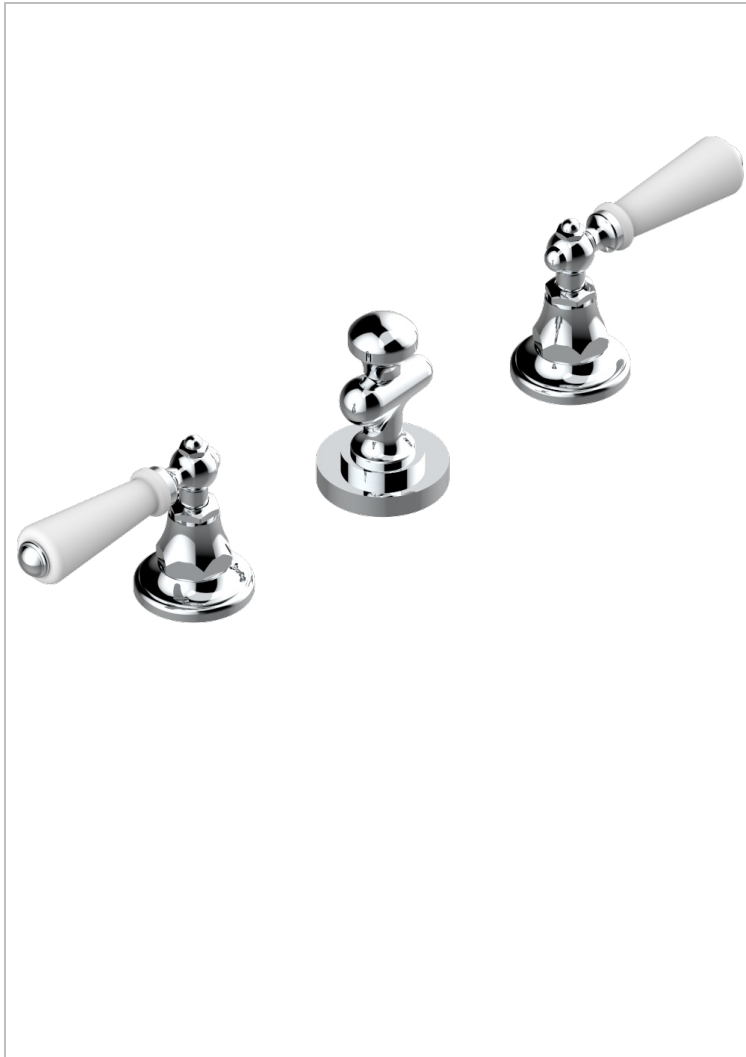

CHARLESTON С РУКОЯТКАМИ

G75-207

THG[®]
PARIS

Смеситель для биде на три отверстия с направленным вверх распылителем и донным клапаном

ХАРАКТЕРИСТИКИ

- Charleston с рукоятками
- Смеситель для биде на три отверстия с направленным вверх распылителем и донным клапаном

ДОСТУПНЫЕ ВАРИАНТЫ ПОКРЫТИЙ

Blush PVD - H62
Graphite PVD - H64
Matt Umber PVD - H67
Matt blush PVD - H60
Matt graphite PVD - H65
Umber PVD - H66

Аранья (чёрный никель) - D24
Бронза - D01
Золото - F01
Матовая красная старинная медь - H07
Матовое золото - F07
Матовое светлое золото - F31

Матовый никель - C01
Матовый хром - C02
Никель - B01
Покрытие PVD бронза - F33
Покрытие PVD золотистый цвет - H52
Покрытие PVD латунь - H49

Покрытие PVD матовая бронза - F34
Покрытие PVD матовая латунь - H50
Покрытие PVD матовый золотистый - H53
Покрытие PVD матовый никель - H56
Покрытие PVD никель - H55
Розовое золото - F27

Сатинированное золото - F03
Сатинированное светлое золото - F32
Сатинированный хром - C03
Светлое золото - F30
Серебро с родием - F18
Состаренный никель - H28