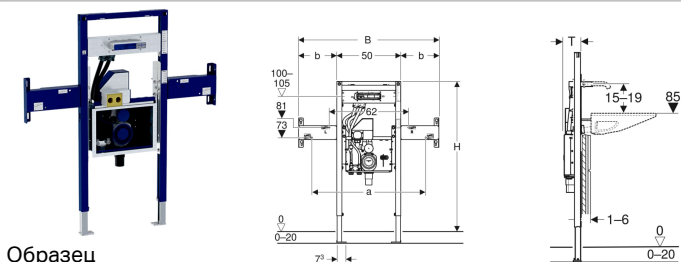

Инсталляция Geberit Duofix для раковины Geberit ONE и встраиваемого в стену смесителя Geberit ONE, на высоту рамы, с внутривентным поворотным сифоном, с внутривентным Clou

Цели применения

- Для гипсокартонных стен
- Для встраивания в пристенки по высоте рамы
- Для встраивания в перегородку системы Geberit Duofix по высоте рамы
- Подходит для лиц с ограниченными возможностями
- Для раковин Geberit ONE
- Для встраиваемых в мебель раковин Geberit ONE
- Для смесителей для раковины Geberit ONE, настенный монтаж, для монтажного элемента Geberit ONE
- Для напольных покрытий толщиной 0–20 см

Характеристики

- Самонесущая рама с порошковой окраской
- Подходит к Geberit ONE
- Рама с отверстиями $\varnothing 9$ мм для крепления в деревянном каркасе
- Стойка оцинкованная
- Стойки с возможностью перемещения 0–20 см
- Стойки с защитой от скольжения
- Опорные площадки поворотные

Объем поставки

- 2 консоли
- Строительная защита
- 2 резьбовые шпильки M10

- Глубина опорных площадок подходит для монтажа в U-образные профили UW 50 и UW 75 и в направляющие системы Geberit Duofix
- Монтажная планка регулируется по высоте
- Крепление для встраиваемого в стену водоразборного крана, предустановленное
- Поворотный сифон скрытого монтажа с окном технического обслуживания
- Корпус с соединительным патрубком из ПЭ, $\varnothing 50/56$ мм
- Подвод воды, совместимый с MasterFix и MeplaFix
- Нижний подвод воды в короб для скрытого монтажа
- Коробка скрытого монтажа для смесителя для раковины Geberit ONE, предустановленный
- Соединительные трубы между коробкой скрытого монтажа и креплением для встраиваемого в стену водоразборного крана, предустановленный
- Краны встроены в короб для скрытого монтажа
- Монтажная коробка в коробке скрытого монтажа