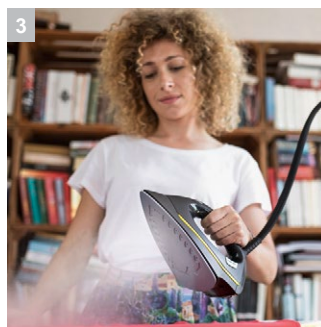

1 Активная система отвода пара

- Активная система отвода пара обеспечивает его улучшенное проникновение в структуру ткани.
- Белье фиксируется на поверхности гладильной доски и высушивается до состояния, позволяющего сразу убрать его в шкаф.

2 Многофункциональный комплект: пароочиститель + гладильная доска

- Пароочиститель, подвешиваемый под гладильной доской, обеспечивает эффективную глажку.
- Утюг с подачей пара под высоким давлением значительно облегчает глажение и позволяет экономить до 50 % времени.

3 Функция продувки

- «Воздушная подушка» облегчает глажение деликатных материалов и исключает образование складок.
- На деликатных материалах не образуются лоснящиеся участки.

4 Инновационная система вентиляции

- Исключается падение капель.
- Исключается образование пятен от воды.