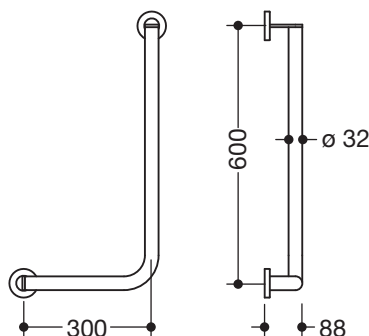

Abbildung ähnlich

### Winkelgriff 900.22.10540

- senkrecht und waagrecht angeordnete, im rechten Winkel verbundene Stangen mit Befestigungsrosetten
- Ausführung links
- waagerechte Länge 300 mm, senkrechte Länge 600 mm, 88 mm tief
- Stangendurchmesser 32 mm, Rohrstärke 2 mm, Rosettendurchmesser 70 mm
- aus hochwertigem Edelstahl, verchromt
- geeignet für HEWI Einhängesitze 900.51..., 950.51..., 802.51... und 801.51.100, 801.51D100 und 801.51FR101
- inklusive korrosionsfreiem und geprüftem HEWI Befestigungsmaterial zur Wandmontage sowie Dichtband zur Abdichtung der Bohrpunkte

### Abmessungen in mm