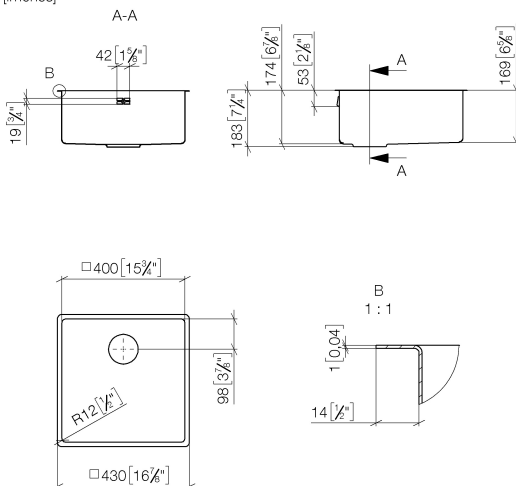

Кухня - Кухонные раковины из нержавеющей стали, полированные
 одинарная мойка - нержавеющая сталь полированная
 Артикульный номер: 38 400 003-85

- под столешницу
- 400 x 400 мм
- глубина умывальника 175 мм
- подходит для шкафов под умывальник 450 мм
- радиус 12 мм
- Гарнитур "слив-перелив" в объем поставки не входит. См. Требуемые комплектующие.
- Нет в наличии в США и Канаде вследствие локальных требований. Для более подробной консультации свяжитесь с нами напрямую.

нержавеющая сталь полированная

Для данного артикула требуются комплектующие.

размерный чертеж

mm [inches]

Все величины в мм / дюймах = мм x 0,0394

Кухня - Кухонные раковины из нержавеющей стали, полированные
одинарная мойка - нержавеющая сталь полированная
Артикульный номер: 38 400 003-85