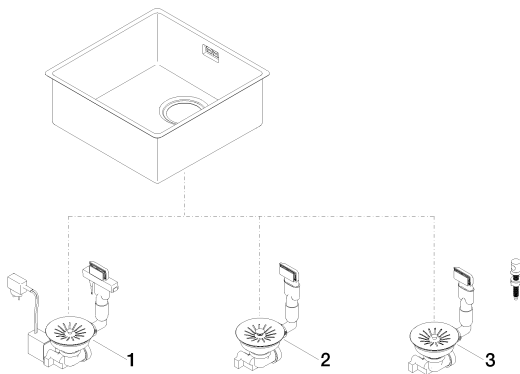

Кухня - Кухонные раковины из нержавеющей стали, полированные
одинарная мойка - нержавеющая сталь полированная
Артикульный номер: 38 400 003-85

10 400 003-85

Сливной/переливной
гарнитур закрывающийся
вручную - нержавеющая
сталь полированная

10 405 003-85

Сливной/переливной
гарнитур с кнопкой тяги -
нержавеющая сталь
полированная

10 410 003-85

Сливной/переливной
гарнитур электрическое -
нержавеющая сталь
полированная

Спецификация запасных частей

№	Артикульный №	Наименование	Расходуемое кол-во
1	10 410 003-85	Сливной/переливной гарнитур электрическое - нержавеющая сталь полированная	1
2	10 400 003-85	Сливной/переливной гарнитур закрывающийся вручную - нержавеющая сталь полированная	1
3	10 405 003-85	Сливной/переливной гарнитур с кнопкой тяги - нержавеющая сталь полированная	1