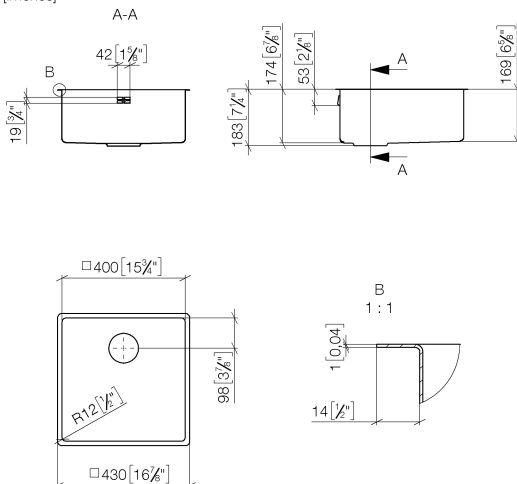

Кухня - Кухонные раковины из нержавеющей стали, полированные
 одинарная мойка - нержавеющая сталь полированная
 Артикульный номер: 38 400 003-85

- под столешницу
- 400 x 400 мм
- глубина умывальника 175 мм
- подходит для шкафов под умывальник 450 мм
- радиус 12 мм
- Гарнитур "слив-перелив" в объем поставки не входит. См. Требуемые комплектующие.
- Нет в наличии в США и Канаде вследствие локальных требований. Для более подробной консультации свяжитесь с нами напрямую.

нержавеющая сталь полированная

Для данного артикула требуются комплектующие.

размерный чертеж

mm [inches]

Кухня - Кухонные раковины из нержавеющей стали, полированные
одинарная мойка - нержавеющая сталь полированная
Артикульный номер: 38 400 003-85

Все величины в мм / дюймах = мм x 0,0394

Другие варианты поверхностей

Другие поверхности по запросу (x-tra Service)

Кухня - Кухонные раковины из нержавеющей стали, полированные
 одинарная мойка - нержавеющая сталь полированная
 Артикульный номер: 38 400 003-85