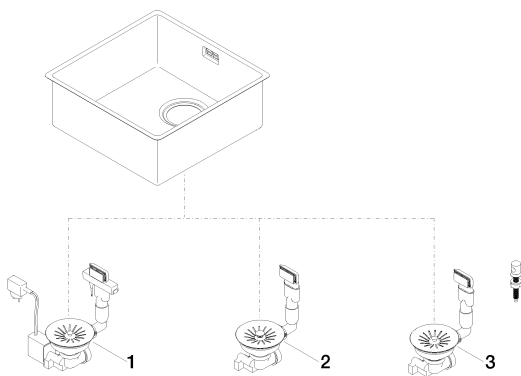

Кухня - Кухонные раковины из нержавеющей стали, полированные
 одинарная мойка - нержавеющая сталь полированная
 Артикульный номер: 38 400 003-85

Спецификация запасных частей

№	Артикульный №	Наименование	Расходуемое кол-во
1	10 410 003-85	Сливной/переливной гарнитур электрическое - нержавеющая сталь полированная	1
2	10 400 003-85	Сливной/переливной гарнитур закрывающийся вручную - нержавеющая сталь полированная	1
3	10 405 003-85	Сливной/переливной гарнитур с кнопкой тяги - нержавеющая сталь полированная	1