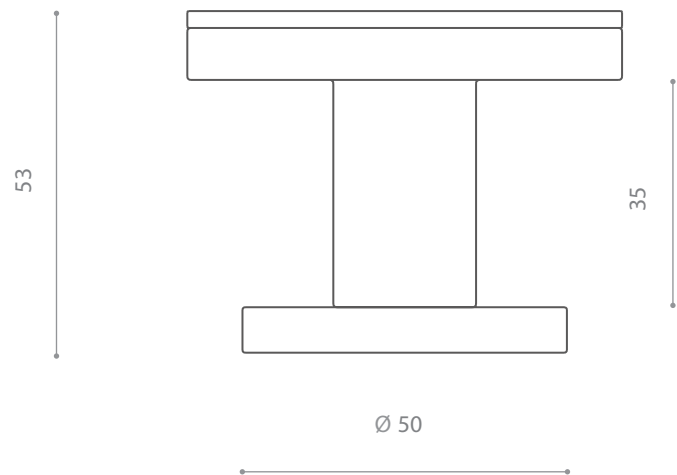

PERLA XL

Articolo: Perla XL
Tipologia: Madre perla
Materiale: Cristallo DE' MEDICI®

Descrizione: Pomolo pull&push in madre perla.
Montatura in ottone.

*Article: Perla XL
Category: Mother of pearl
Material: Cristallo DE' MEDICI®*

*Description: Mother of pearl pull&push knob.
Brass base.*

Filettatura 8ma
Thread M8