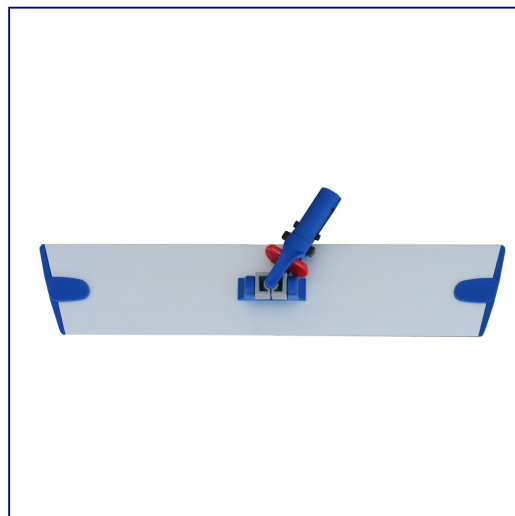

Stela do mopów rzepowych z mikrofazy PREMIUM 40 cm

symbol: HFF301

- stela wykonany jest z aluminium
- stela przeznaczony jest do mopów z mikrofazy PREMIUM mocowanych na rzep
- do trzonka aluminiowego HFK301

Parametry

szeroko	8 cm
długo	40 cm