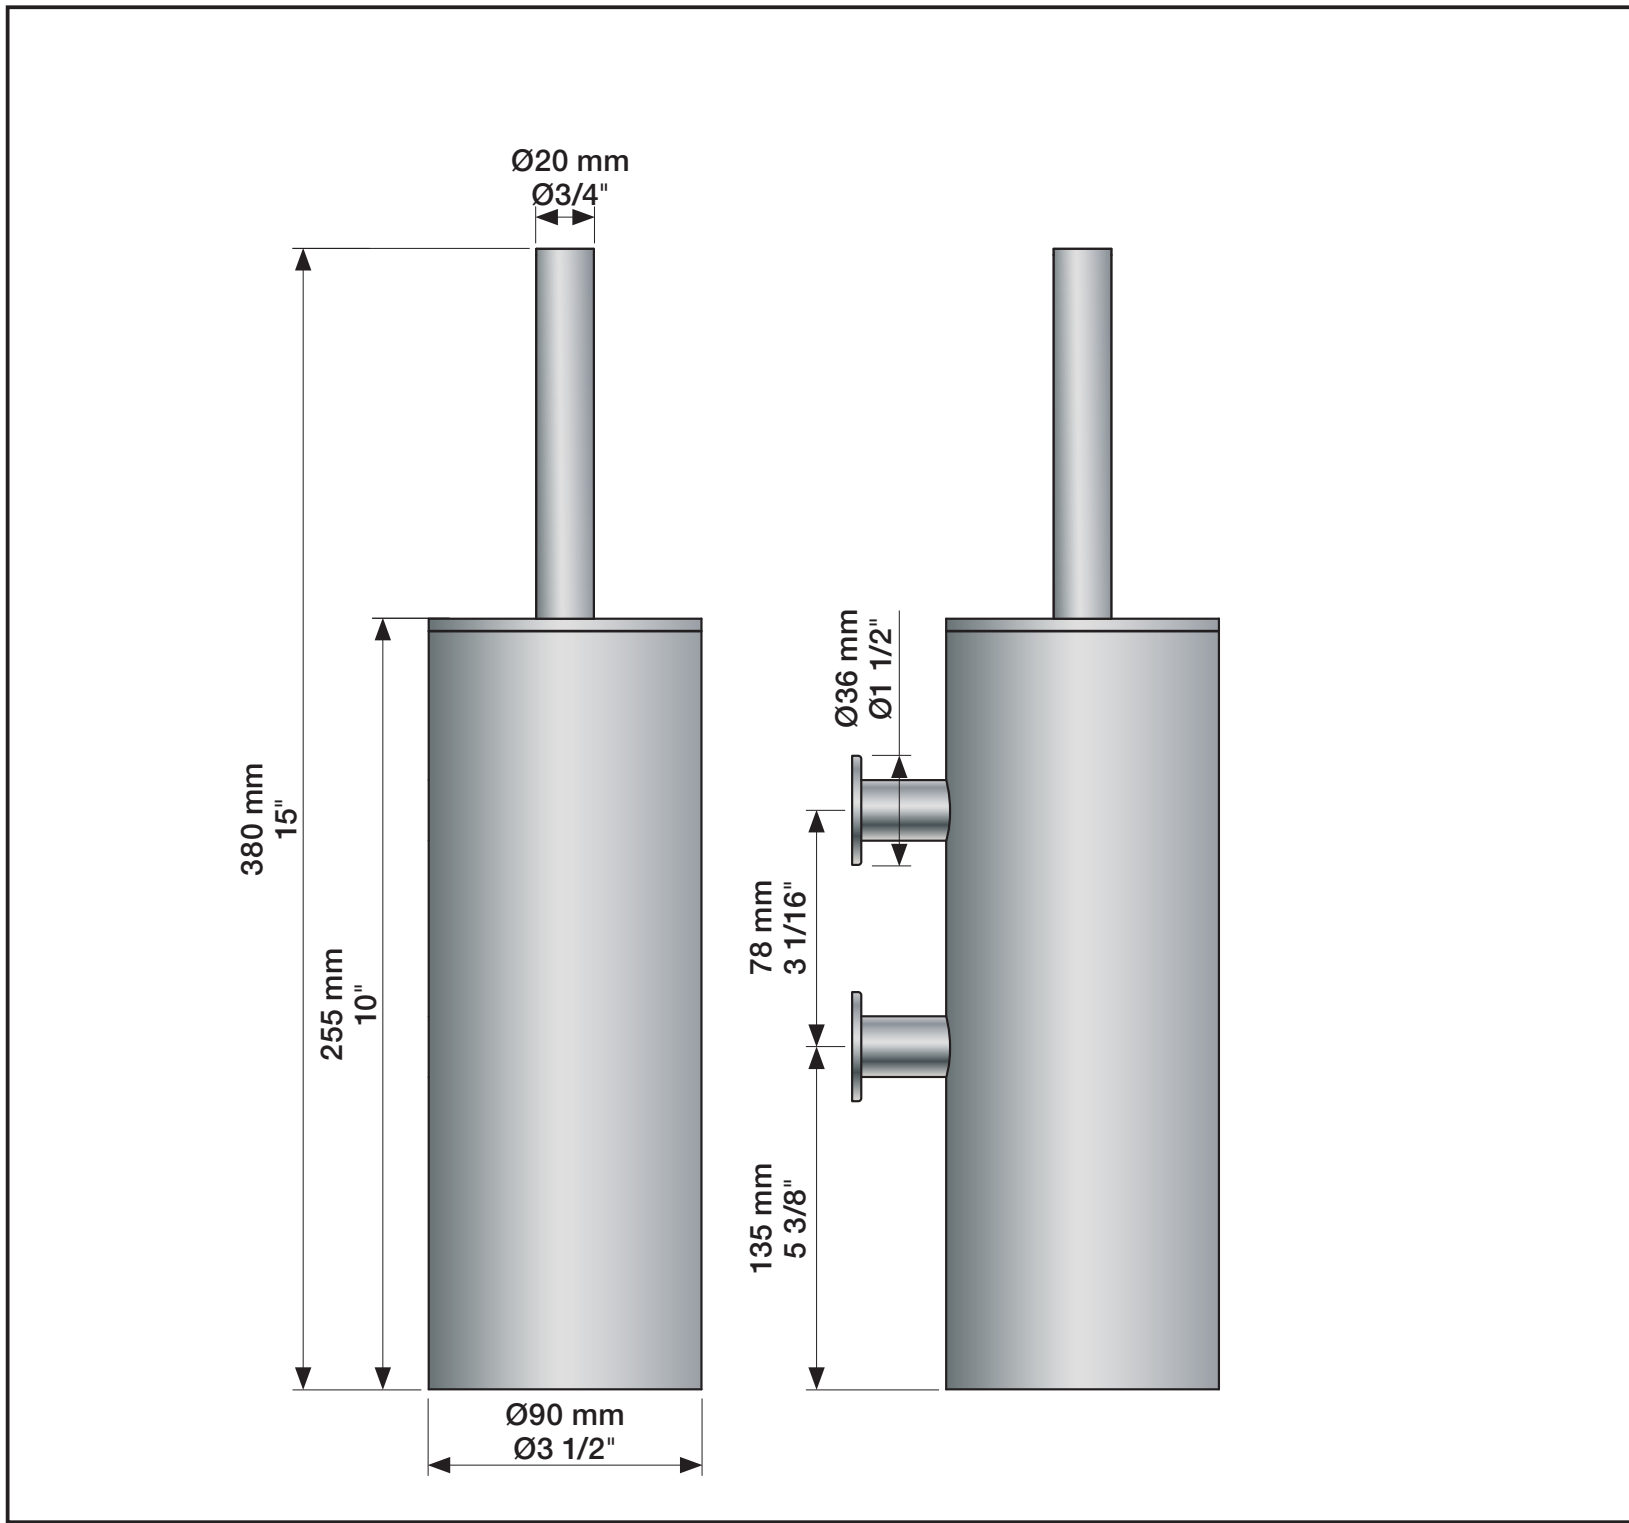

VOLA T33

www.vola.com

vola

mnt_T33_V1_40998988

Ø6 mm
Ø15/64"

2,5 mm

Maintenance
Pfleger

Vedligeholdelse
Skötsel

Verpleging
Entretien

VR890: VR891, VR895
 VR894: 2xVR2C, VR23, 2xVR782, 2xVR728

vola
 Lunavej 2
 DK-8700 Horsens
 Tlf : + 45 7023 5500
 sales@vola.com
 www.vola.com

VOLA T33

Date
 Sep. 18

Rev.
 2

Sheet
 SB 42.24