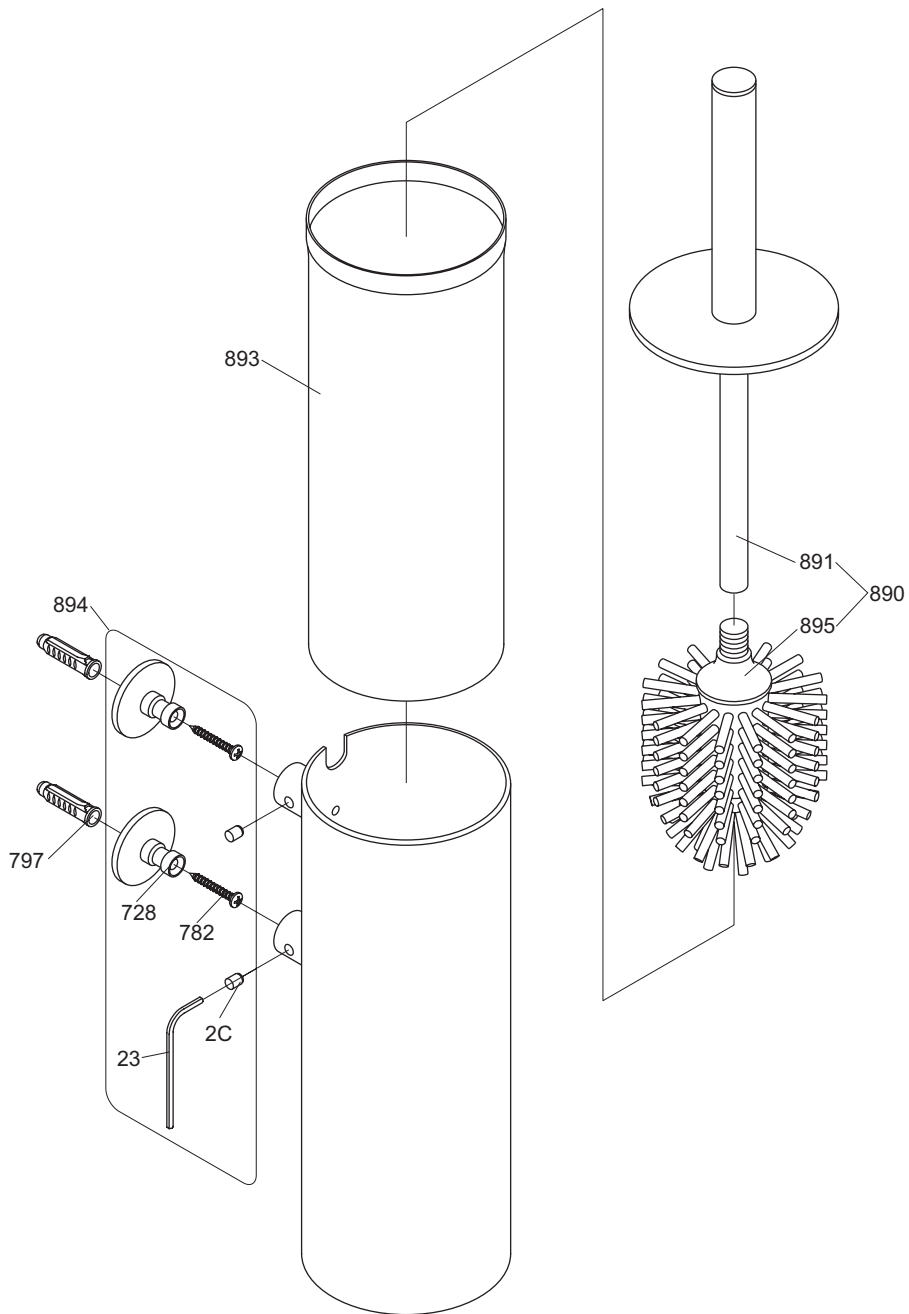

VOLA T33

www.vola.com

vola

mnt_T33_V1_40998988

Ø6 mm
Ø15/64"

2,5 mm

Maintenance
Pfleger

Vedligeholdelse
Skötsel

Verpleging
Entretien

VR890: VR891, VR895
 VR894: 2xVR2C, VR23, 2xVR782, 2xVR728

vola
 Lunavej 2
 DK-8700 Horsens
 Tlf : + 45 7023 5500
 sales@vola.com
 www.vola.com

VOLA T33

Date
 Sep. 18

Rev.
 2

Sheet
 SB 42.24